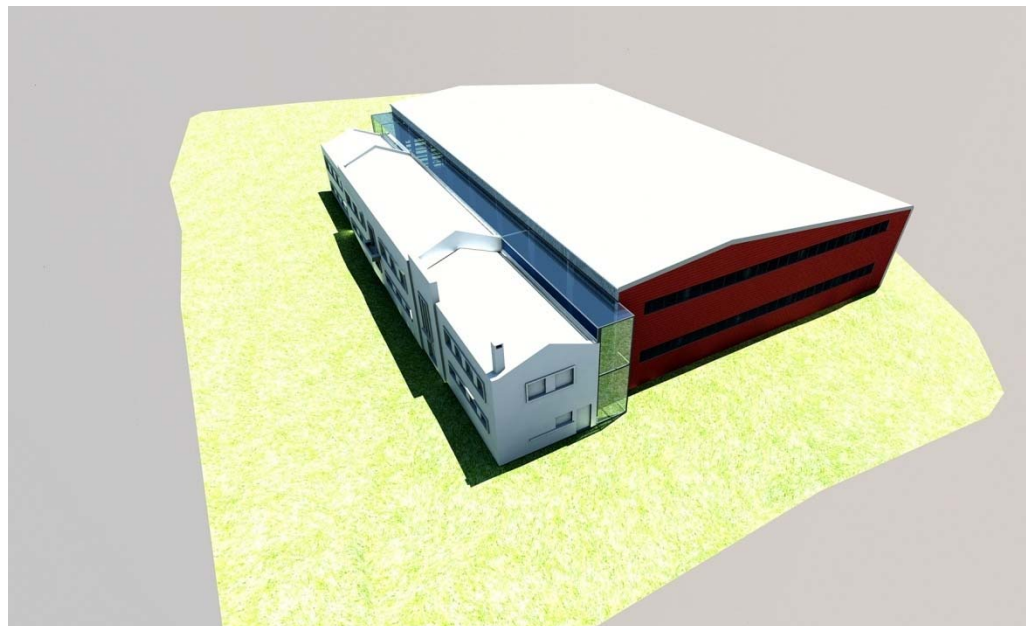

Empreitada: Polidesportivo da Mundet – Seixal

Área de construção: 1.405 m²

Adjudicação: Concurso Público ao abrigo do Código dos Contratos Públicos

Valor da Adjudicação: 591.443,81 € + IVA

Consignação: 09/02/2018

Aprovação e Desenvolvimento do Plano de Segurança e Saúde (DPSS) em obra: 16/02/2018

Prazo de Obra: 180 dias

Empresa: NOW XXI – Engenharia & Construções, Lda