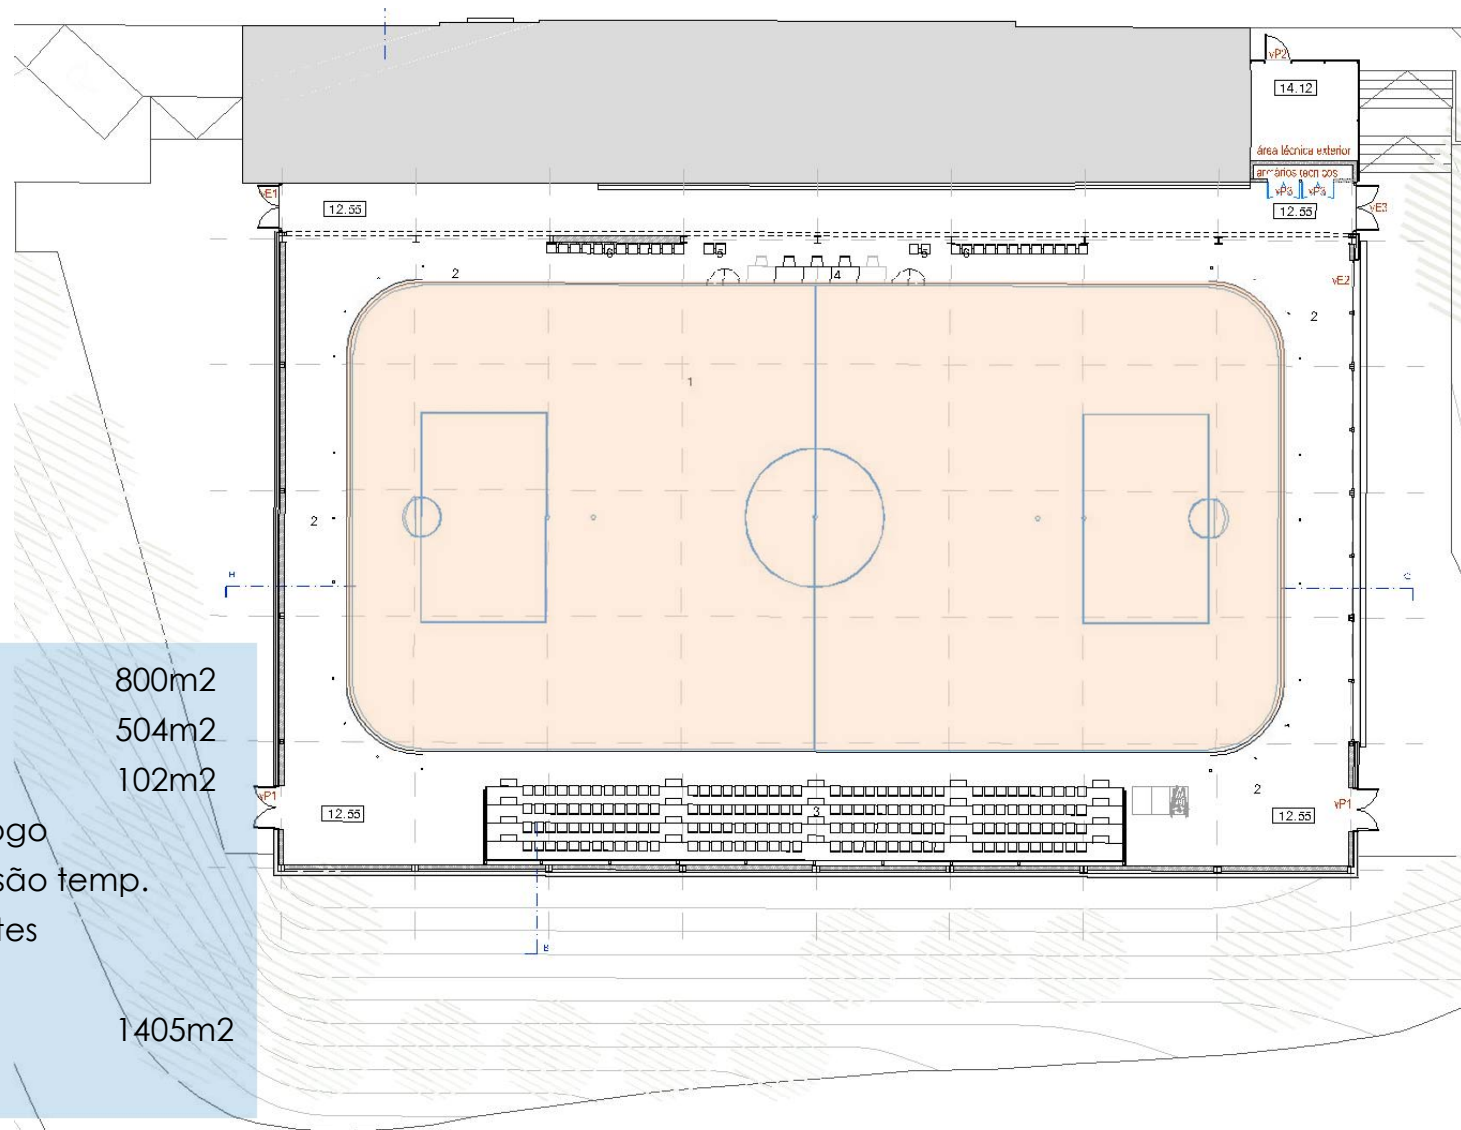

Texto da exposição *Desporto na Mundet: Uma Tradição Renovada*. Abril 2016.

Edifício 73

Sede do Grupo Desportivo dos Trabalhadores e, posteriormente, antigos laboratórios da Mundet, a recuperar

Circulação e Transição entre a memória e o futuro, novo e velho, pavilhão e serviços de apoio

Pavilhão de Hóquei

No mesmo local que o anterior, orientado para melhor adaptação ao terreno.

Uma superfície contínua que se estende até ao chão.

Ringue 20x40m	800m ²
Circulação	504m ²
Bancada (168p)	102m ²
Mesa oficial de jogo	
Banco p/ suspensão temp.	
Banco de suplentes	
Área total	1405m ²

Empreitada: Polidesportivo da Mundet – Seixal

Área de construção: 1.405 m²

Adjudicação: Concurso Público ao abrigo do Código dos Contratos Públicos

Valor da Adjudicação: 591.443,81 € + IVA

Consignação: 09/02/2018