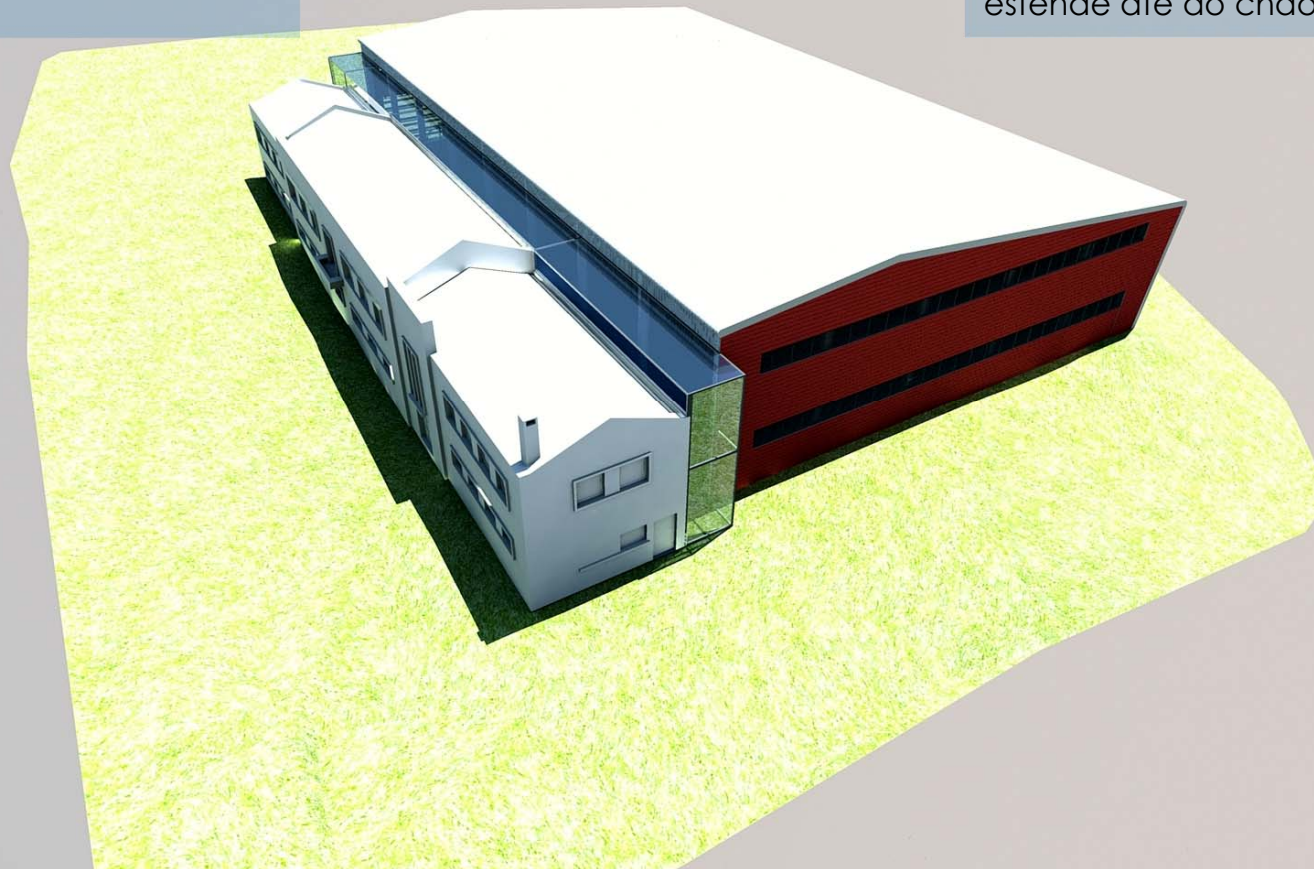

Texto da exposição *Desporto na Mundet: Uma Tradição Renovada*. Abril 2016.

Edifício 73

Sede do Grupo Desportivo dos Trabalhadores e, posteriormente, antigos laboratórios da Mundet, a recuperar

Circulação e Transição entre a memória e o futuro, novo e velho, pavilhão e serviços de apoio

Pavilhão de Hóquei

No mesmo local que o anterior, orientado para melhor adaptação ao terreno.

Uma superfície contínua que se estende até ao chão.

Ringue 20x40m	800m ²
Circulação	504m ²
Bancada (168p)	102m ²
Mesa oficial de jogo	
Banco p/ suspensão temp.	
Banco de suplentes	
Área total	1405m ²

- Estrutura em aço
- Cobertura e fachadas em chapa metálica com isolamento térmico
- Pavimento em betão com endurecedor de superfície
- Pavimento desportivo em madeira
- Bancada metálica em tribuna, fixa

Empreitada: Polidesportivo da Mundet – Seixal

Área de construção: 1.405 m²

Adjudicação: Concurso Público ao abrigo do Código dos Contratos Públicos

Valor da Adjudicação: 591.443,81 € + IVA

Consignação: 09/02/2018