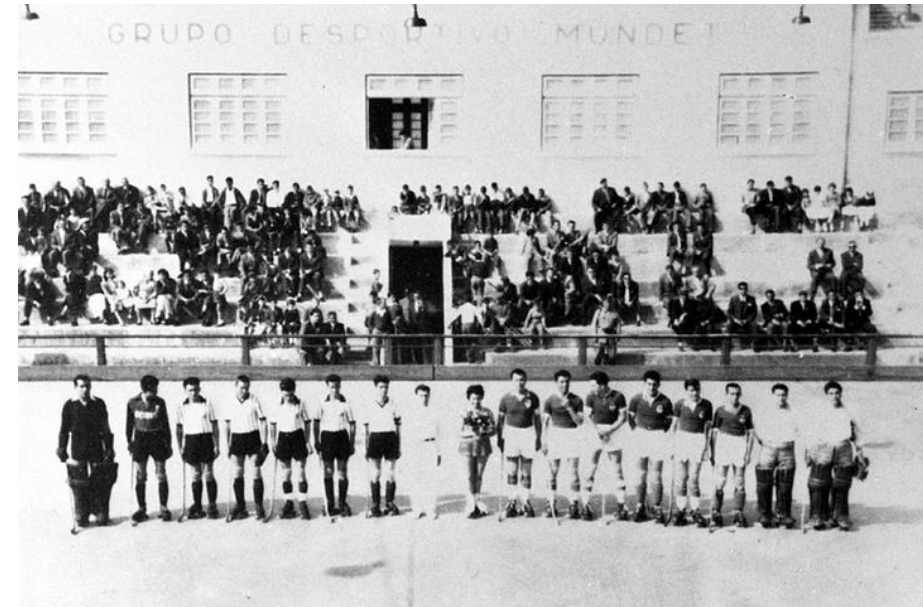

seixal
câmara municipal

Pavilhão de Hóquei na Mundet

Área de intervenção

“O Grupo Desportivo Mundet (1950-1965) destinava-se ao fomento da prática desportiva e recreativa entre os trabalhadores da empresa, alargada à participação da comunidade concelhia.”

Texto da exposição *Desporto na Mundet: Uma Tradição Renovada*. Abril 2016.

Edifício 73

Sede do Grupo Desportivo dos Trabalhadores e, posteriormente, antigos laboratórios da Mundet, a recuperar

Circulação e Transição entre a memória e o futuro, novo e velho, pavilhão e serviços de apoio

Empreitada: Polidesportivo da Mundet – Seixal

Área de construção: 1.405 m²

Adjudicação: Concurso Público ao abrigo do Código dos Contratos Públicos

Valor da Adjudicação: 591.443,81 € + IVA

Consignação: 09/02/2018