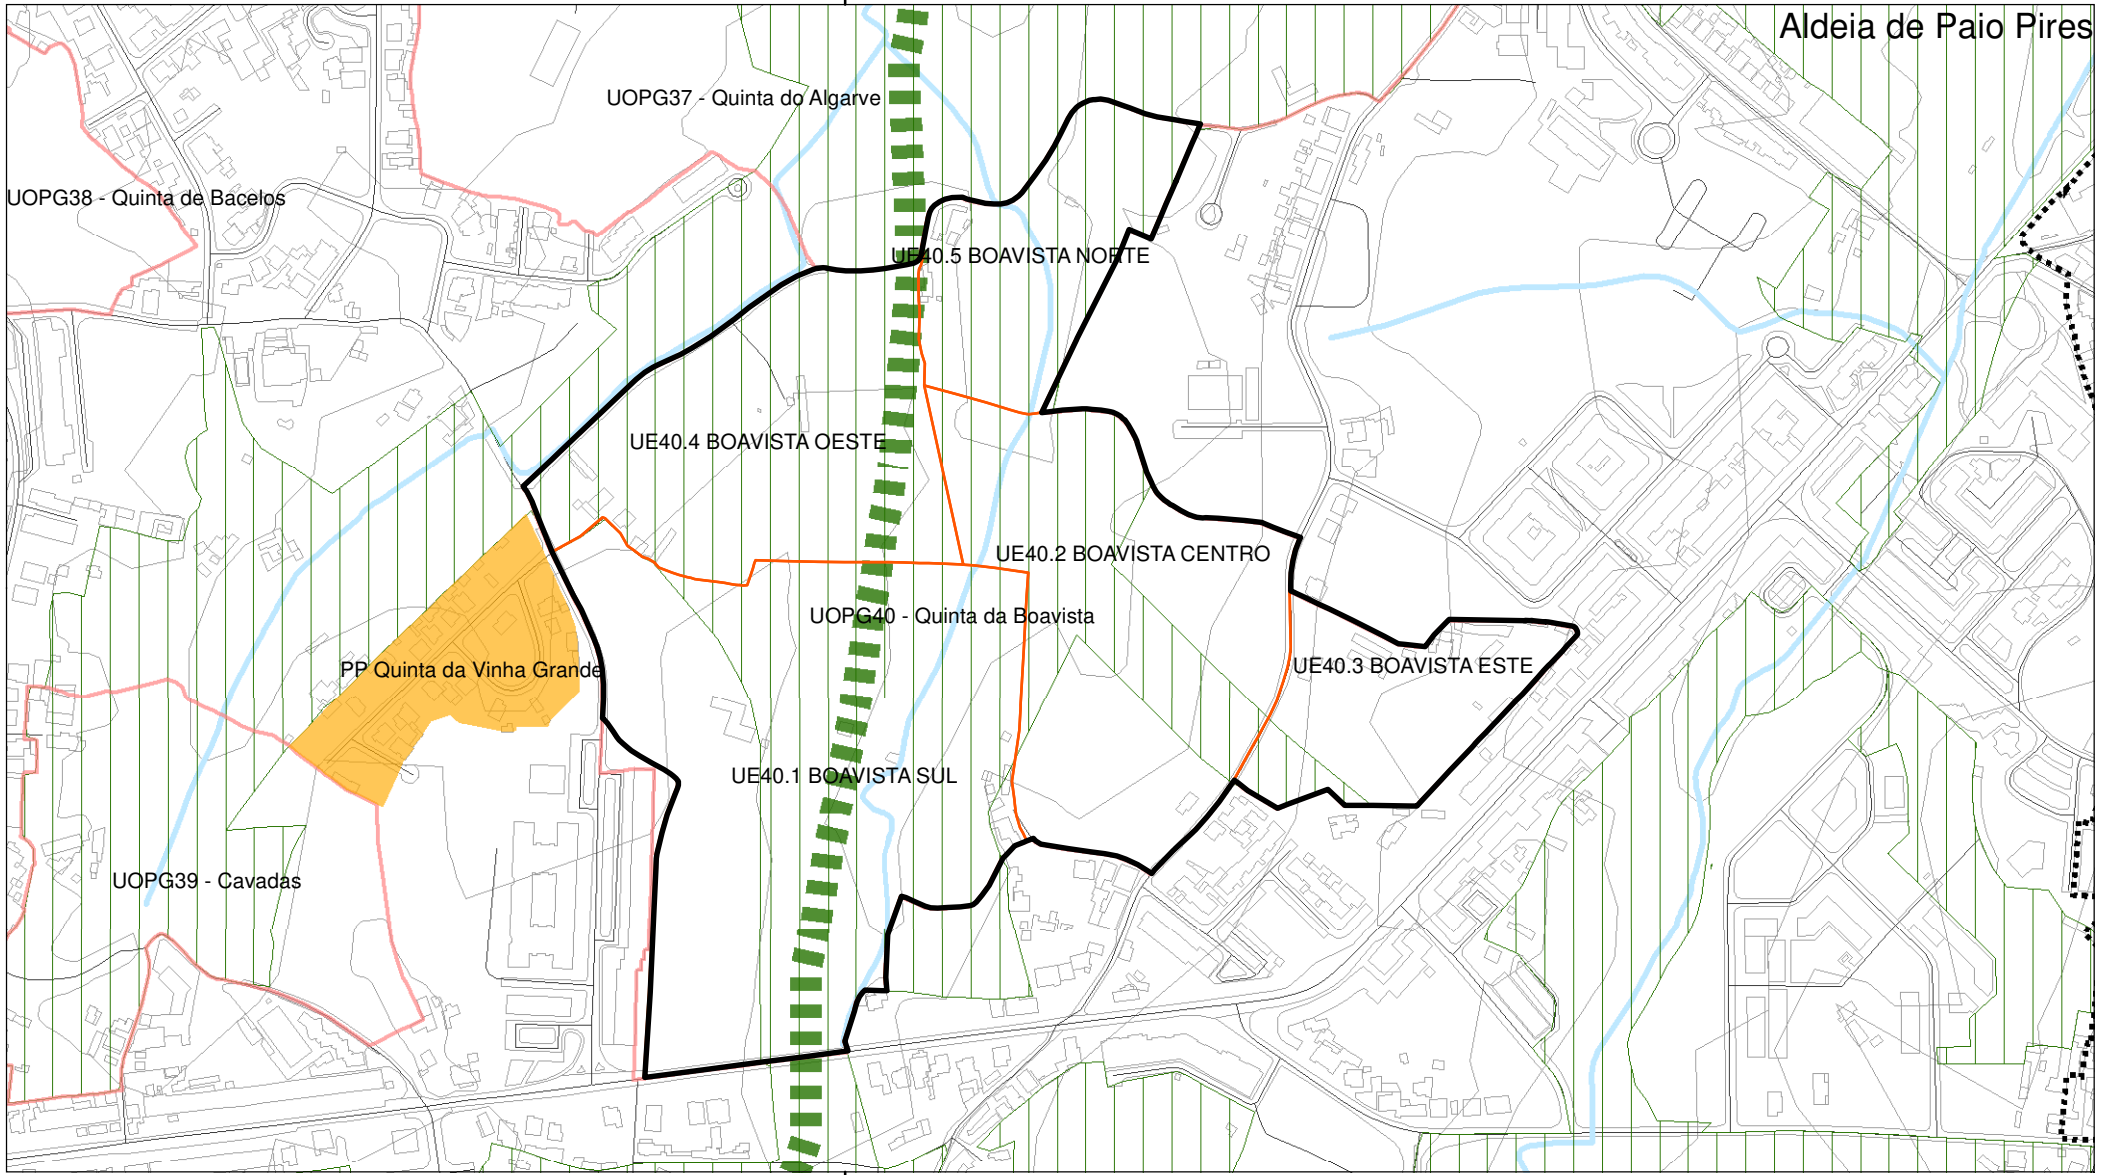

-83500

Aldeia de Paio Pires

-83500

Legenda

- Área de Intervenção do Plano
- UOPG
- UE
- PP
- NUA

- EEM - Corredor Estruturante
- EEM - Corredor Estruturante Estrangulado
- EEM - Áreas Prioritárias e Vitais

- Limite administrativo Município
- Limite administrativo Freguesia
- Carta base
- UOPG
- UE

UOPG 40

M U N I C Í P I O D O S E I X A L
 Divisão de Desenvolvimento Estratégico

Plano Diretor Municipal do Seixal
Planta de Ordenamento
Gestão do Território