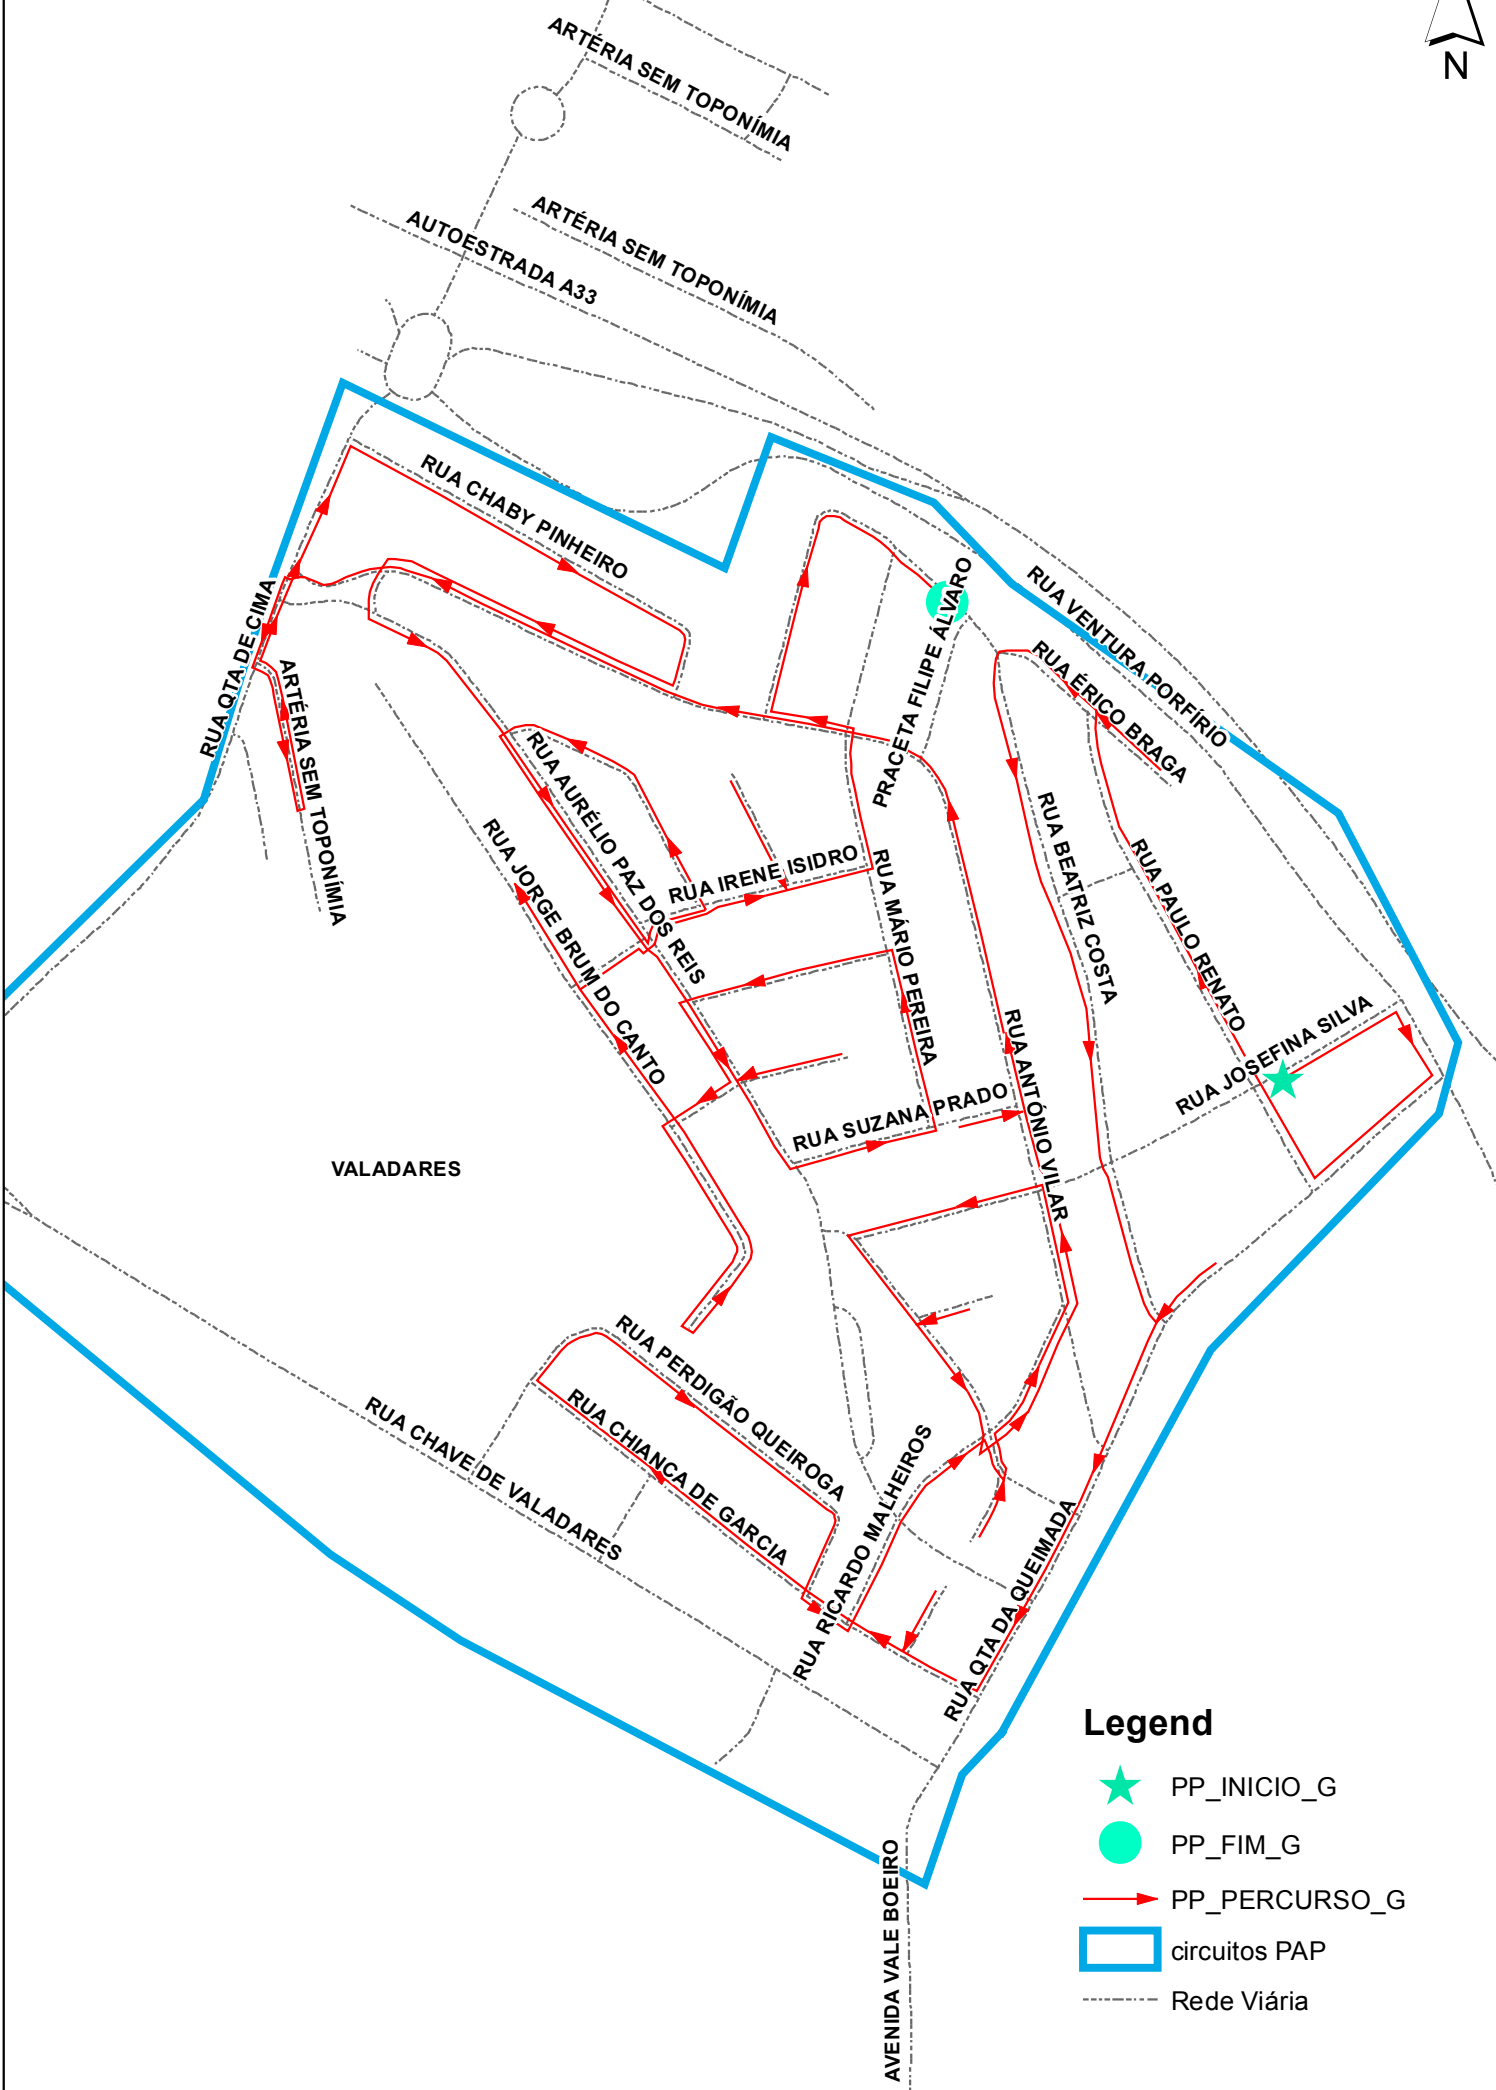

## Legenda

- ★ PP\_INICIO\_G
- PP\_FIM\_G
- ➔ PP\_PERCURSO\_G
- ▭ Circuito
- Rede Viária

# Mapa Circuito Quinta da Queimada - Verdizela II

## Legend

- ★ PP\_INICIO\_G
- PP\_FIM\_G
- PP\_PERCURSO\_G
- circuitos PAP
- - - Rede Viária