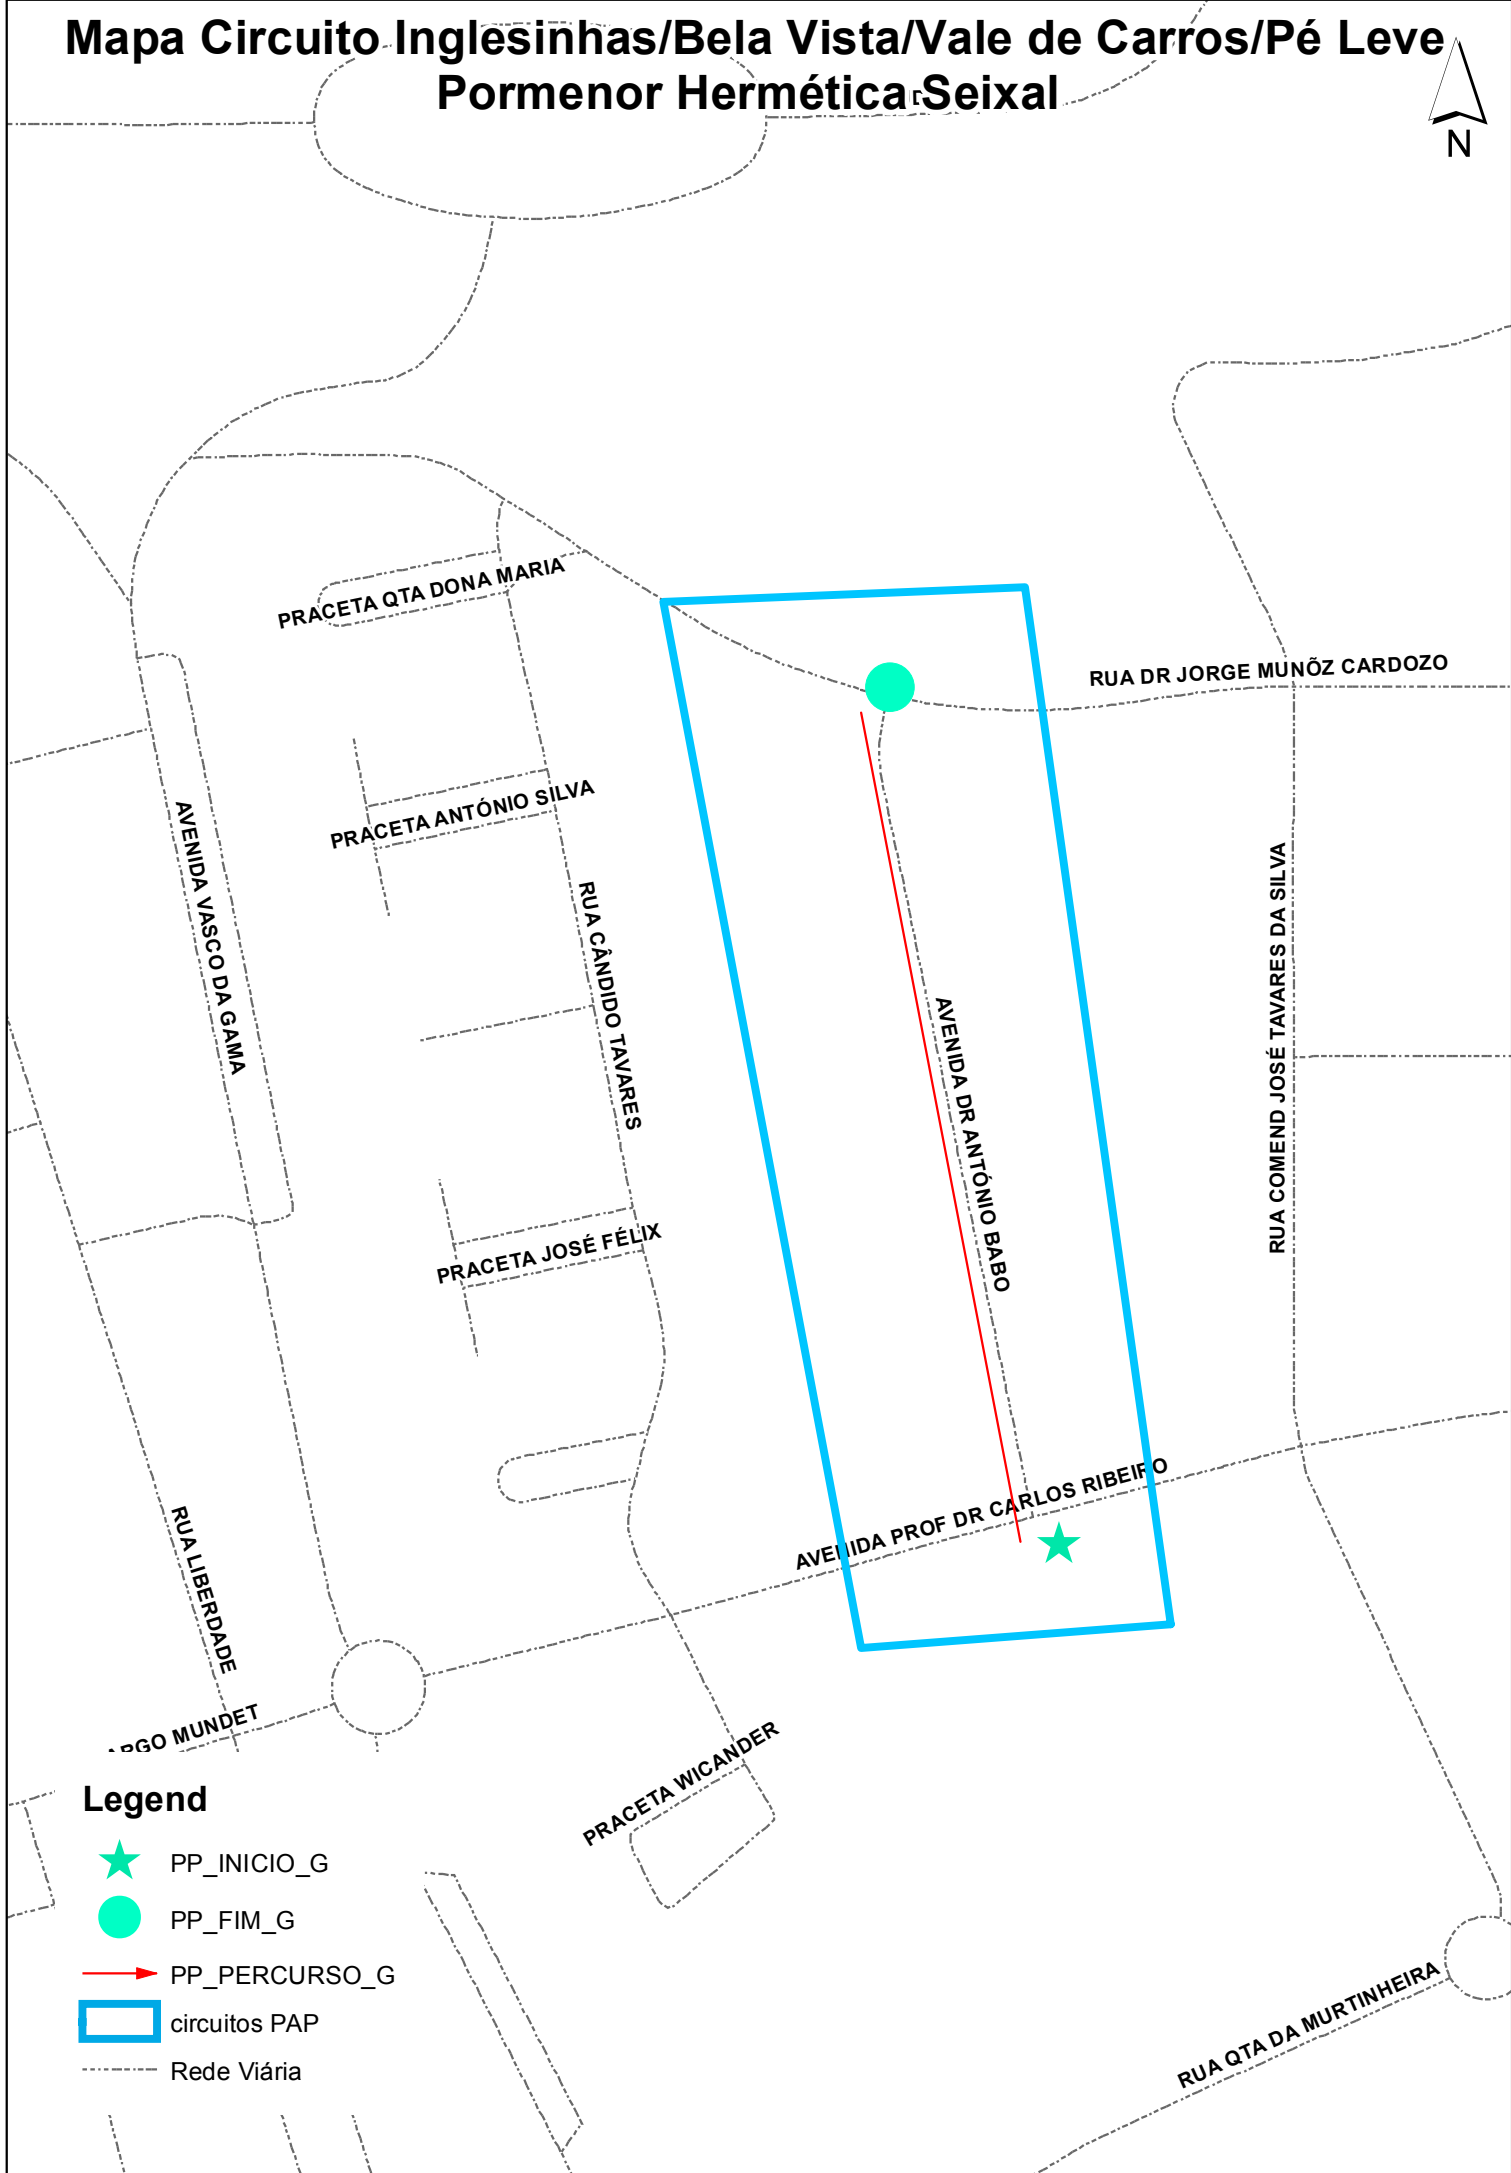

Mapa Circuito Foros Amora I (1ª Parte)

Legend

- PP_INICIO_G
- PP_FIM_G
- PP_PERCURSO_G
- circuitos PAP
- Rede Viária

Mapa Circuito Foros Amora II - 1 Parte

Legend

- ★ PP_INICIO_G
- PP_FIM_G
- PP_PERCURSO_G
- circuitos PAP
- - - Rede Viária

Mapa Circuito Foros Amora III - 1ª Parte

Legend

- ★ PP_INICIO_G
- PP_FIM_G
- PP_PERCURSO_G
- ▭ circuitos PAP
- - - Rede Viária

Mapa Circuito Inglêsinhas/Bela Vista/ Vale Carros/ Pé Leve Promenor da Qta Pé Leve

Legenda

- ★ PP_INICIO_G
- PP_FIM_G
- PP_PERCURSO_G
- Circuito
- Rede Viária

Mapa Circuito Inglesinhas/Bela Vista/Vale de Carros/Pé Leve Pormenor Hermética, Seixal

Legend

-  PP_INICIO_G
-  PP_FIM_G
-  PP_PERCURSO_G
-  circuitos PAP
-  Rede Viária

Mapa Circuito Foros Amora I - Vale da Loba e Qta Sto António

Legend

-  PP_INICIO_G
-  PP_FIM_G
-  PP_PERCURSO_G
-  circuitos PAP
-  Rede Viária