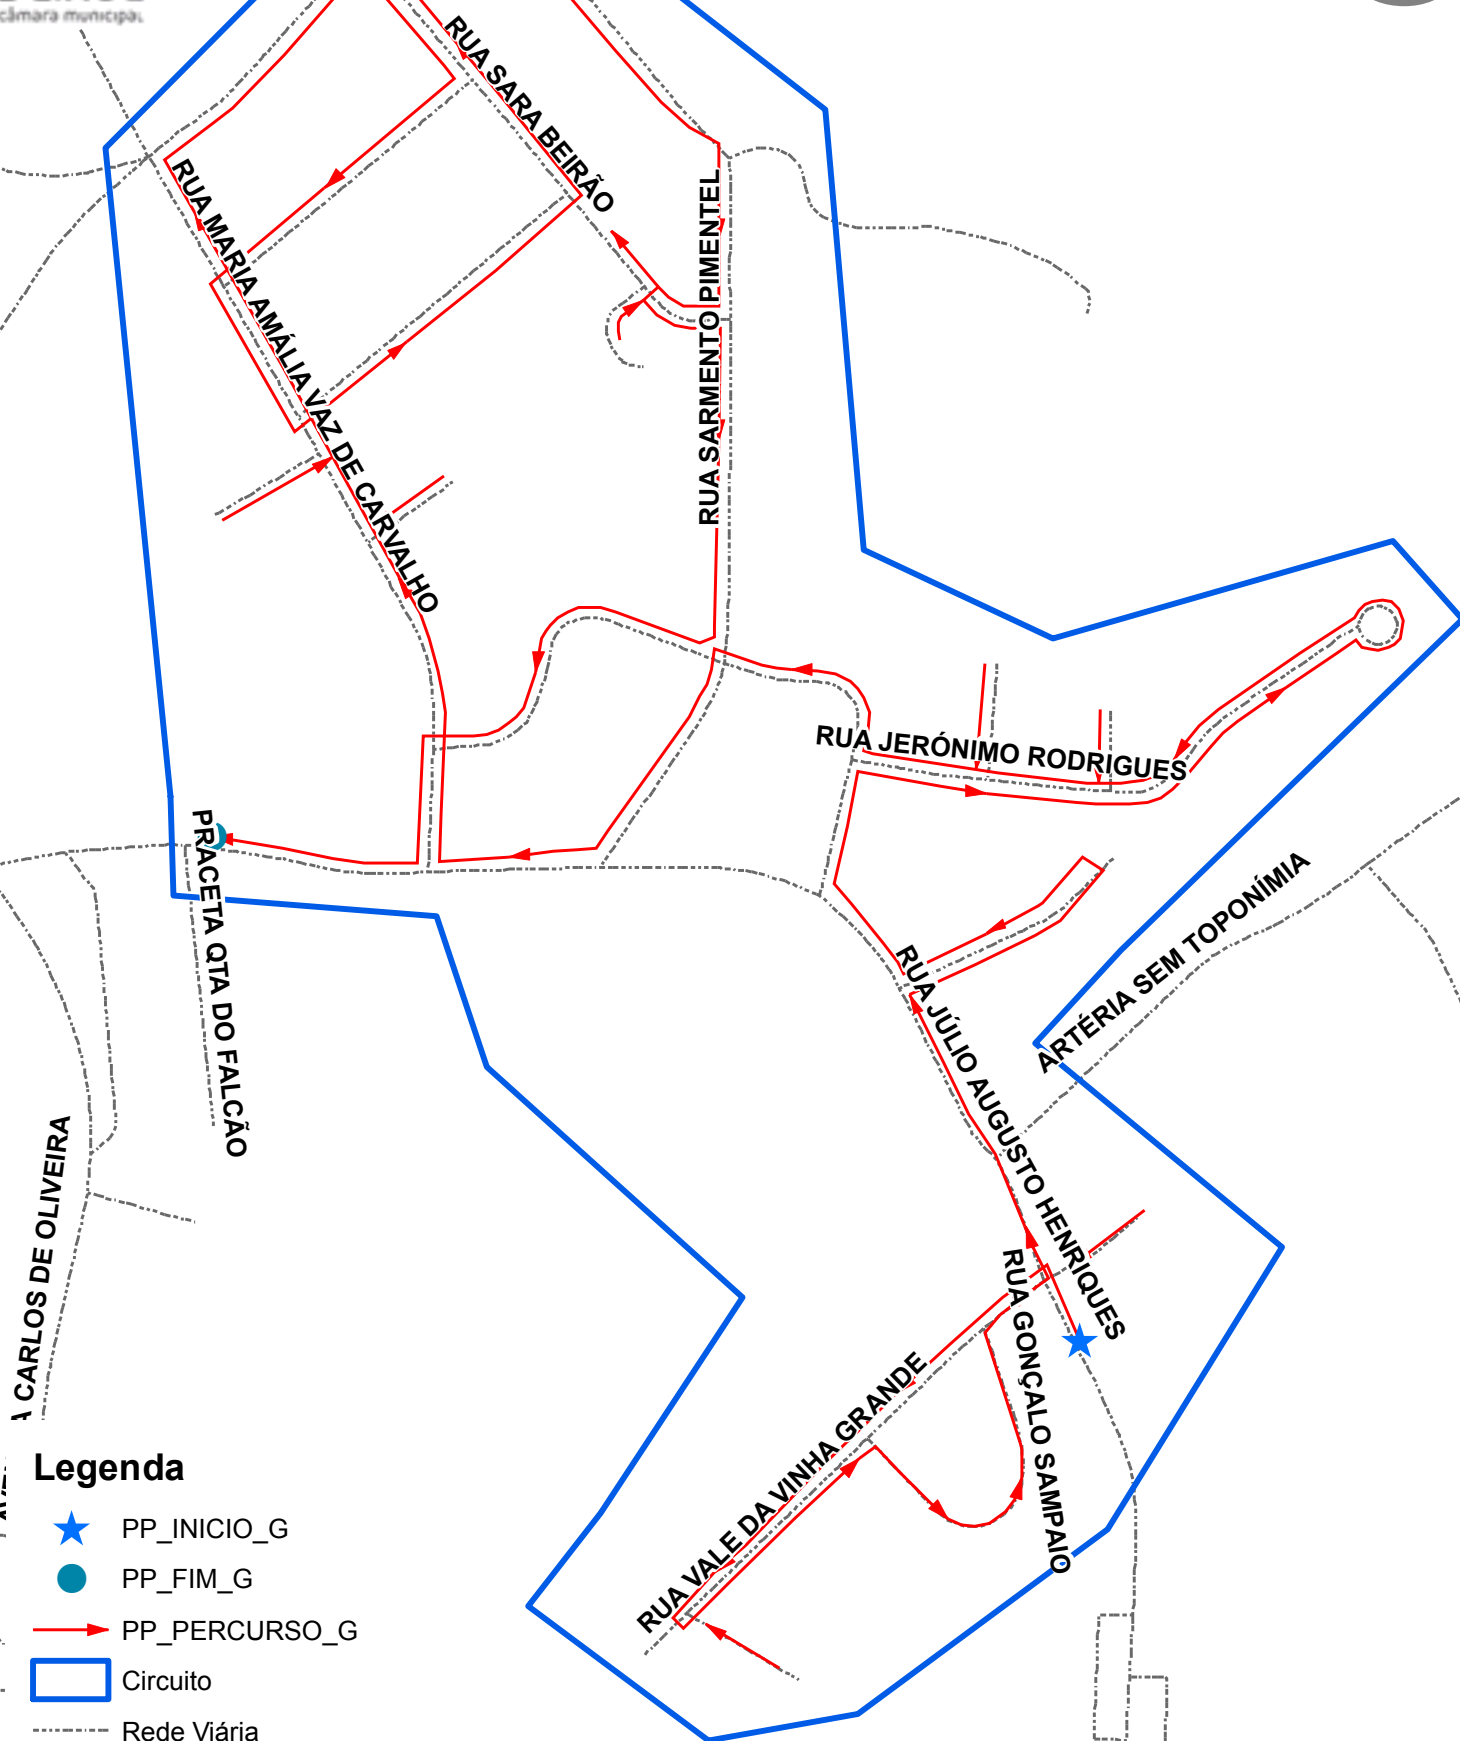

Mapa Circuito Foros Amora I (1ª Parte)

Legend

- PP_INICIO_G
- PP_FIM_G
- PP_PERCURSO_G
- circuitos PAP
- Rede Viária

Mapa Circuito Foros Amora II - 1 Parte

Legend

- ★ PP_INICIO_G
- PP_FIM_G
- PP_PERCURSO_G
- circuitos PAP
- - - Rede Viária

Mapa Circuito Foros Amora III - 1ª Parte

Legend

- ★ PP_INICIO_G
- PP_FIM_G
- PP_PERCURSO_G
- ▭ circuitos PAP
- - - Rede Viária

Mapa Circuito Inglêsinhas/Bela Vista/ Vale Carros/ Pé Leve Promenor da Qta Pé Leve

Legenda

- ★ PP_INICIO_G
- PP_FIM_G
- PP_PERCURSO_G
- Circuito
- Rede Viária

Mapa Circuito Inglesinhas/Bela Vista/Vale de Carros/Pé Leve Pormenor Hermética, Seixal

Legend

-  PP_INICIO_G
-  PP_FIM_G
-  PP_PERCURSO_G
-  circuitos PAP
-  Rede Viária

Mapa Circuito Inglesinhas/Bela Vista/ Vale Carros/ Pé Leve Promenor de Vale de Carros

Mapa Circuito Foros Amora III - Hermética Alves Redol

Legend

- ★ PP_INICIO_G
- PP_FIM_G
- PP_PERCURSO_G
- circuitos PAP
- Rede Viária