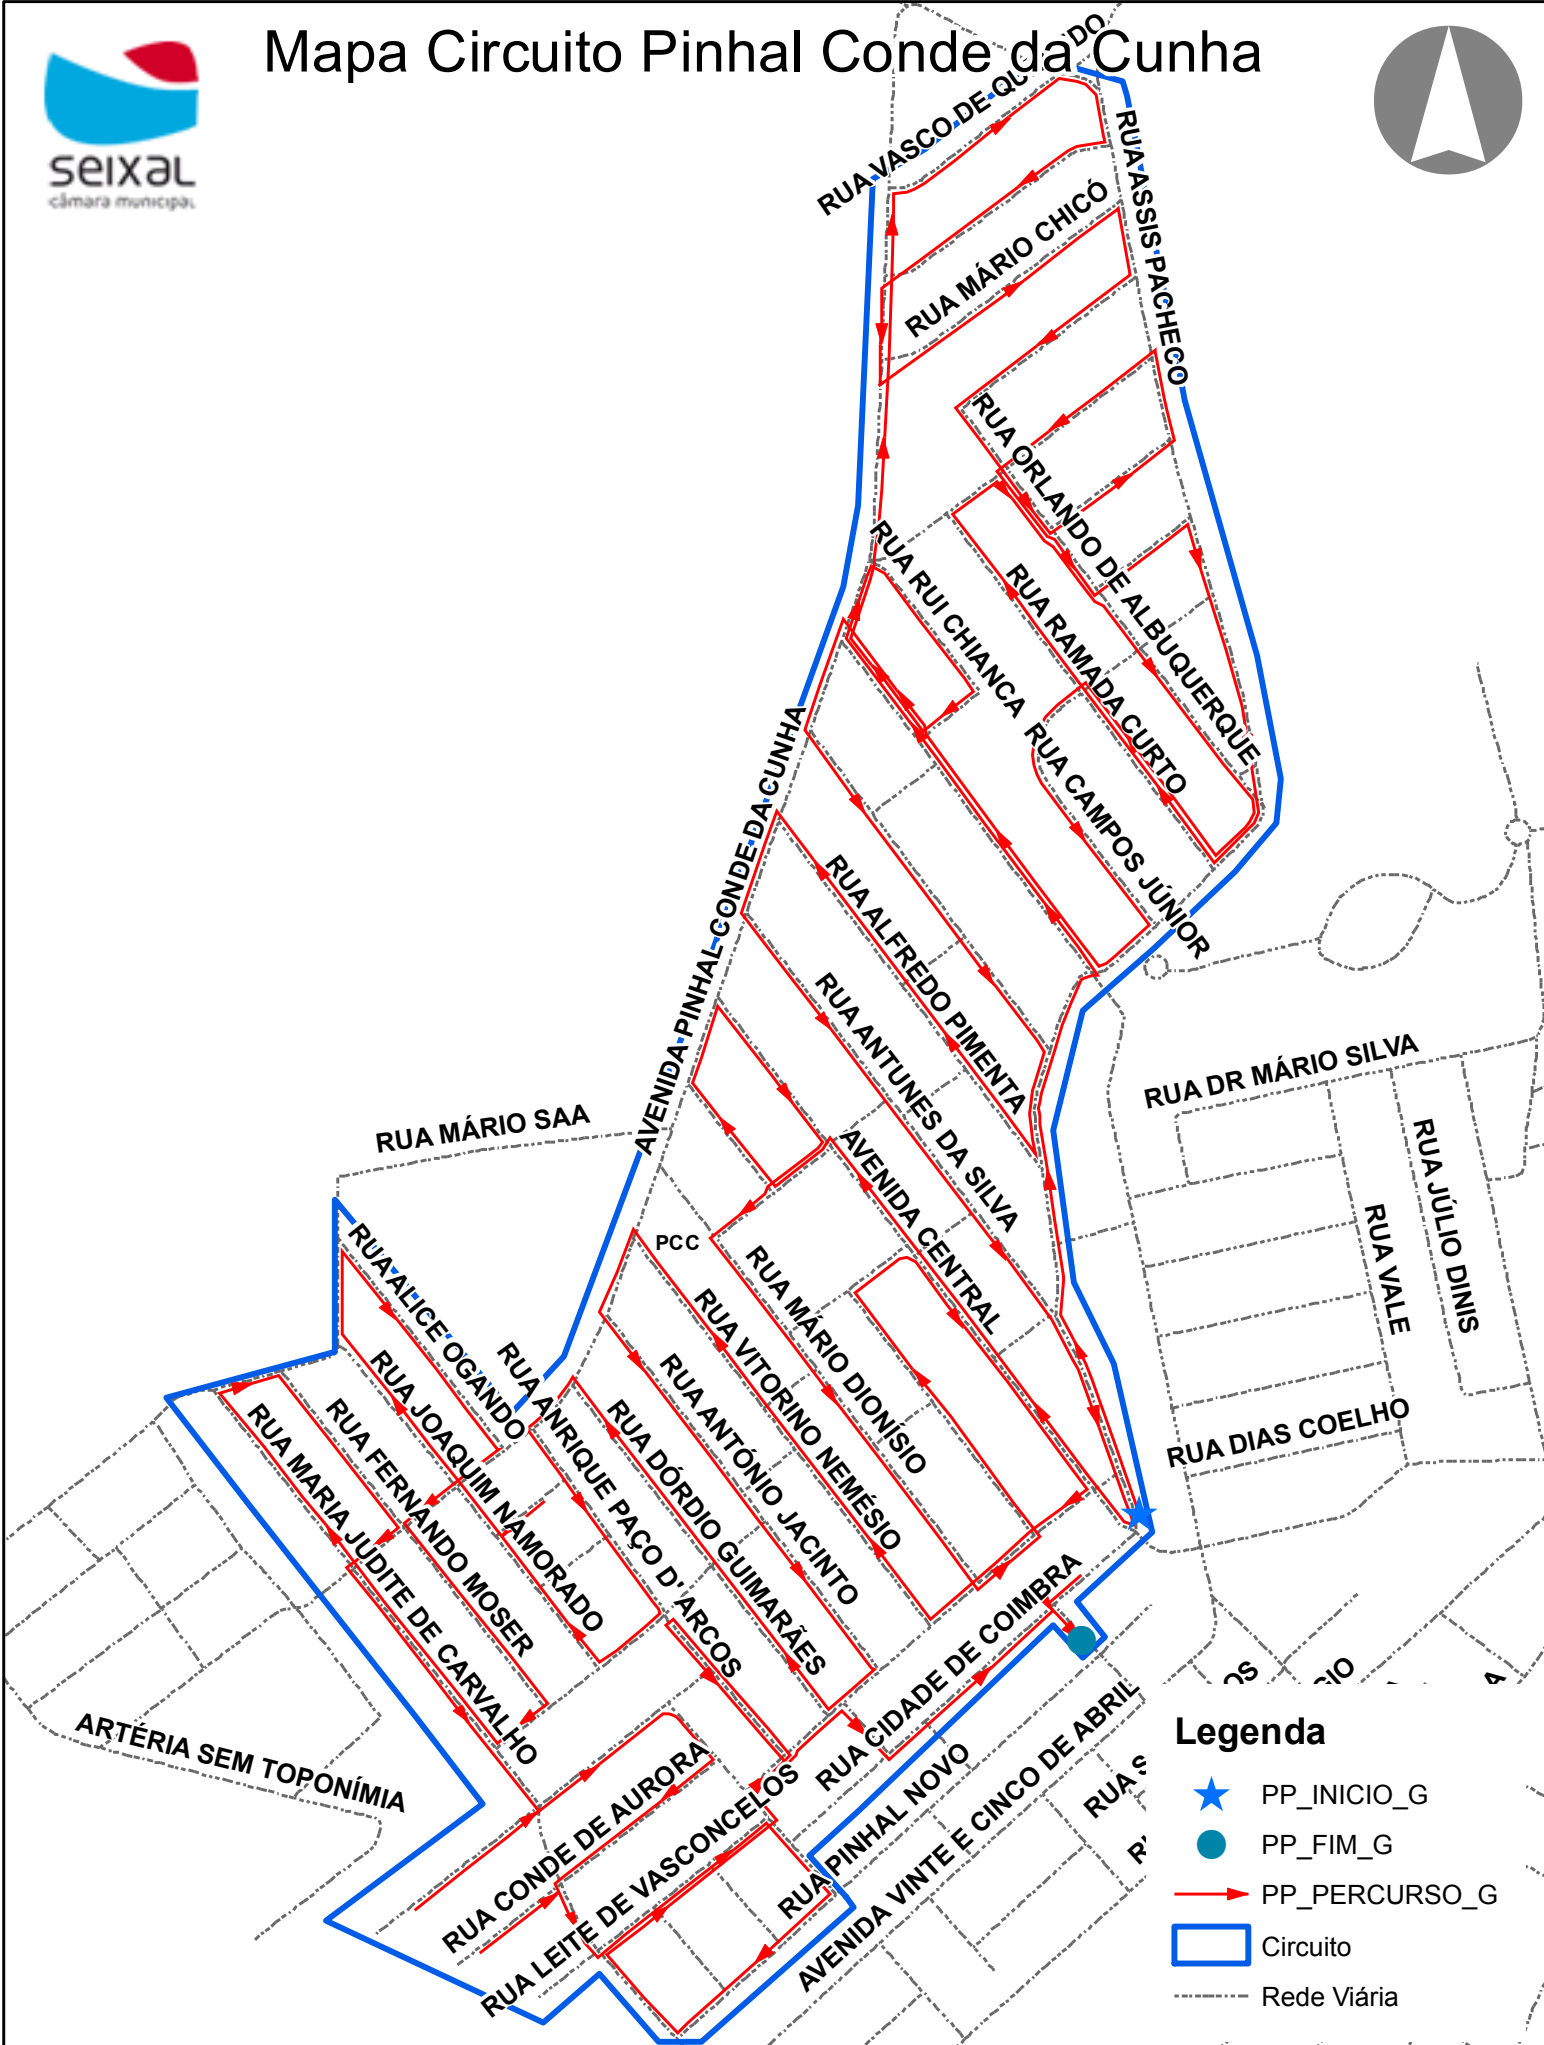

Mapa Circuito Foros Amora III - 1ª Parte

Legend

- ★ PP_INICIO_G
- PP_FIM_G
- PP_PERCURSO_G
- ▭ circuitos PAP
- - - Rede Viária

Mapa Circuito Inglêsinhas/Bela Vista/ Vale Carros/ Pé Leve Promenor da Qta Pé Leve

Mapa Circuito Inglesinhas/Bela Vista/ Vale Carros/ Pé Leve Promenor de Vale de Carros

Mapa Circuito Foros Amora III - Hermética Alves Redol

Legend

- ★ PP_INICIO_G
- PP_FIM_G
- PP_PERCURSO_G
- circuitos PAP
- Rede Viária

Mapa Circuito Pinhal Conde da Cunha

Legenda

- ★ PP_INICIO_G
- PP_FIM_G
- PP_PERCURSO_G
- Circuito
- Rede Viária

Mapa Circuito Foros Amora II - Quinta do Secundino

Legend

- ★ PP_INICIO_G
- PP_FIM_G
- PP_PERCURSO_G
- circuitos PAP
- - - Rede Viária

Mapa Circuito Foros Amora I - Vale da Loba e Qta Sto António

Legend

-  PP_INICIO_G
-  PP_FIM_G
-  PP_PERCURSO_G
-  circuitos PAP
-  Rede Viária