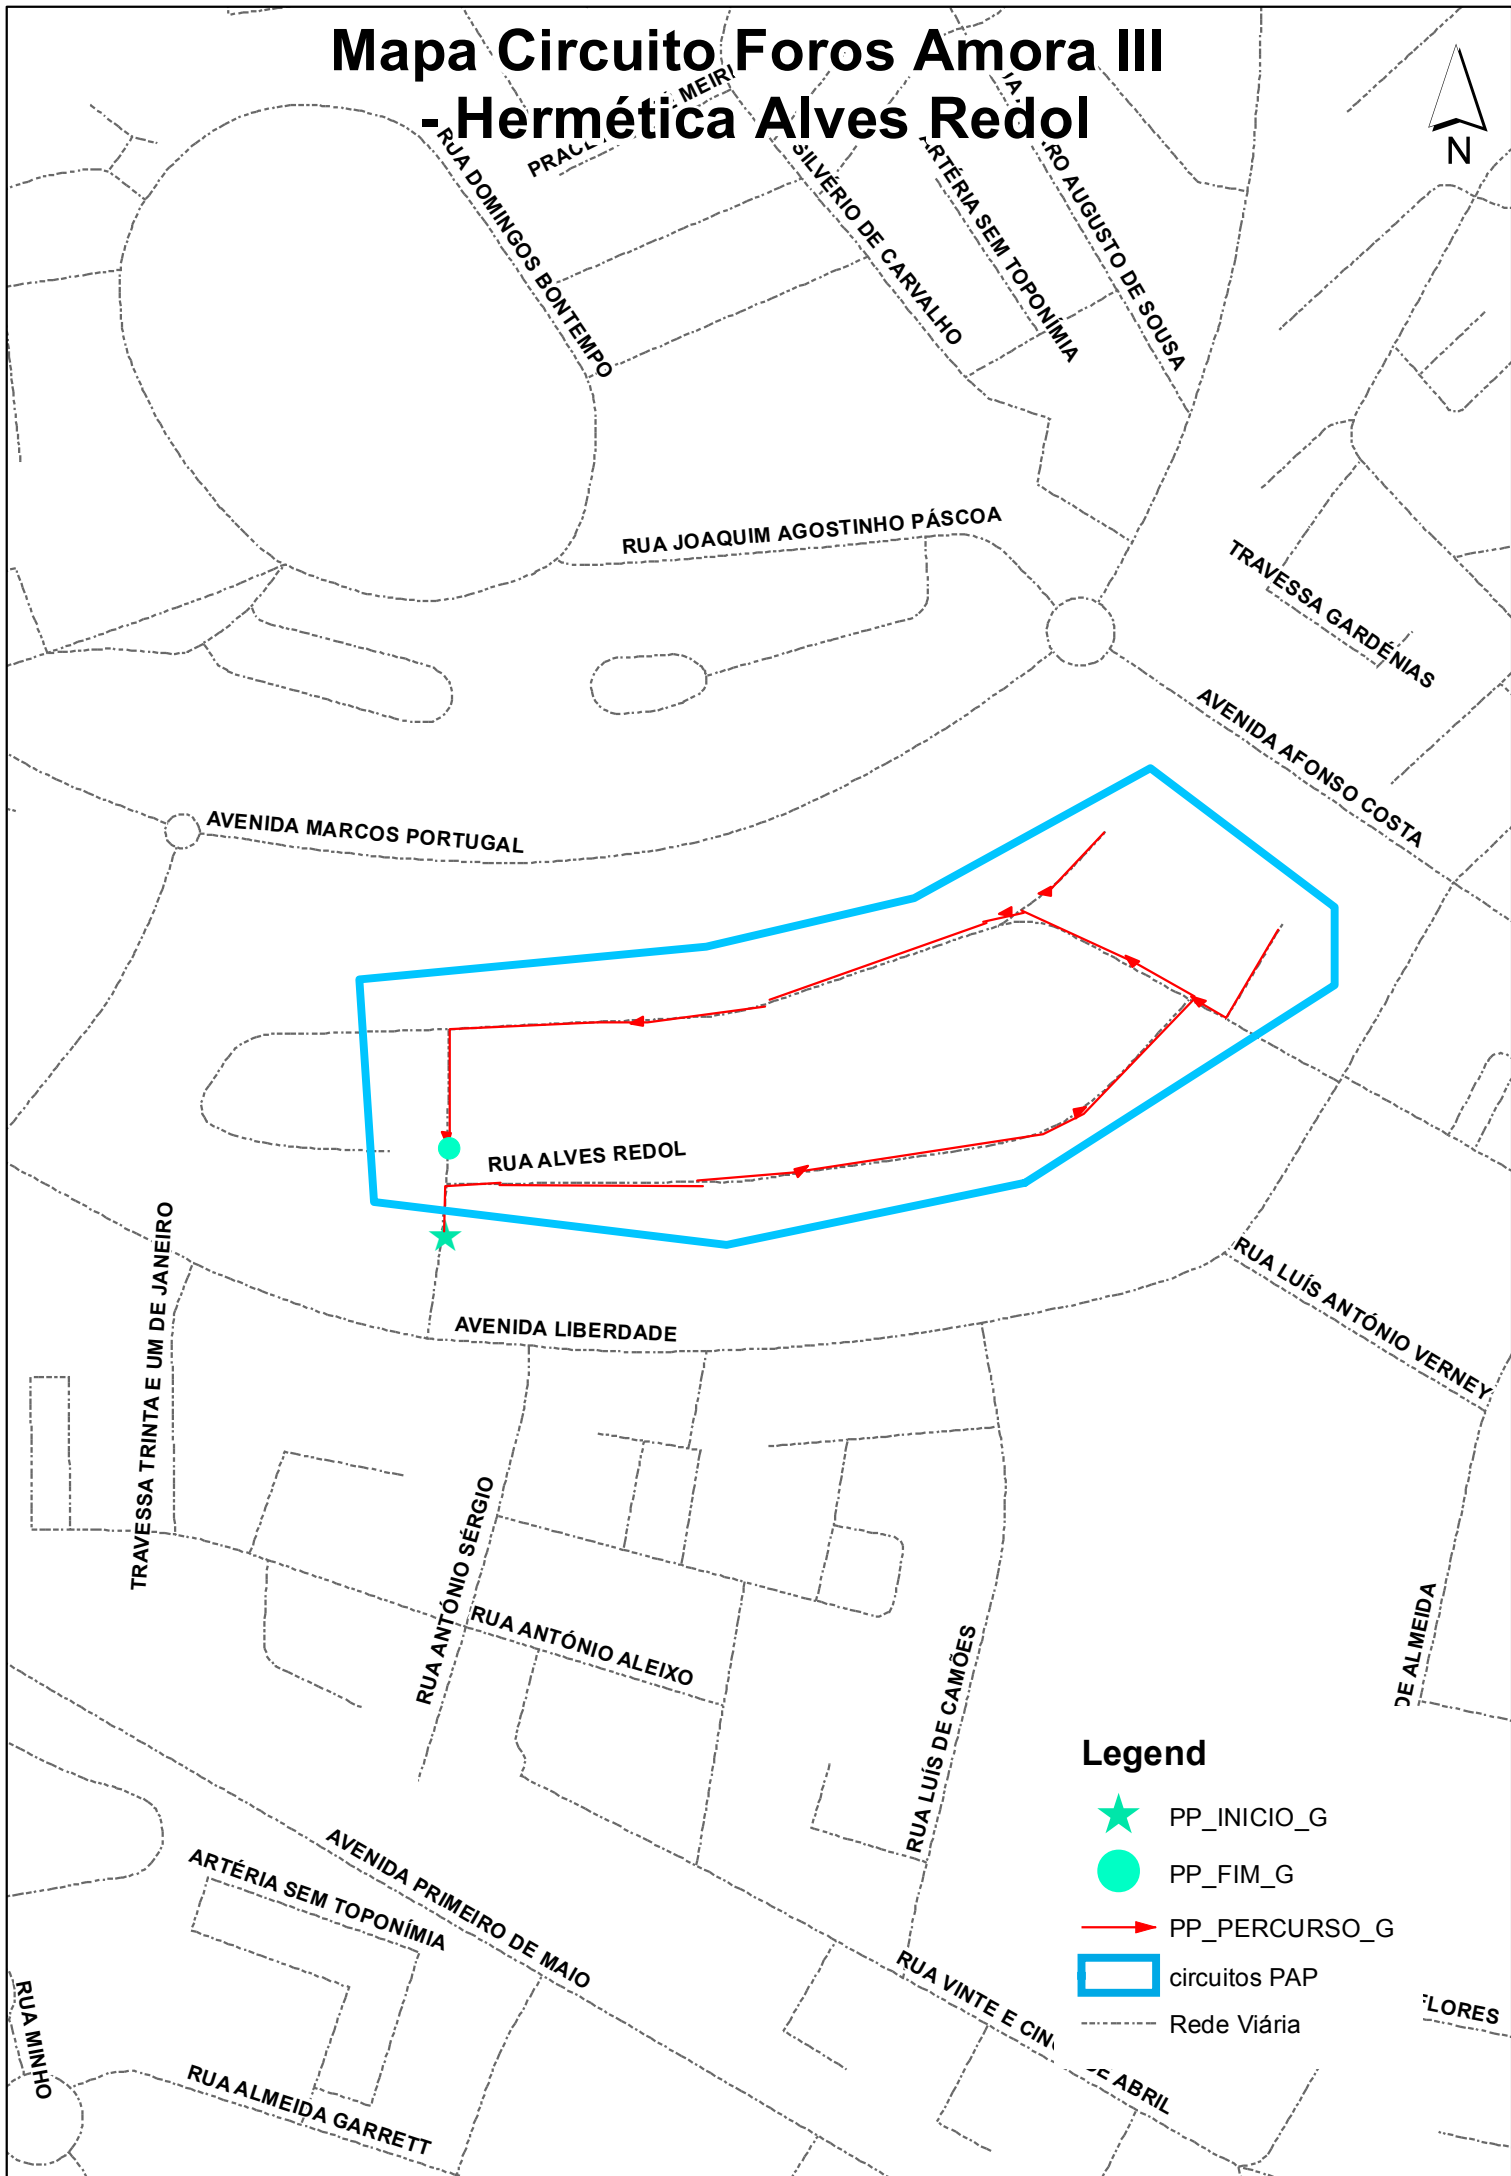

Mapa Circuito Foros Amora I (1ª Parte)

Legend

- PP_INICIO_G
- PP_FIM_G
- PP_PERCURSO_G
- circuitos PAP
- Rede Viária

Mapa Circuito Foros Amora II - 1 Parte

Legend

- ★ PP_INICIO_G
- PP_FIM_G
- PP_PERCURSO_G
- circuitos PAP
- - - Rede Viária

Mapa Circuito Foros Amora III - 1ª Parte

Legend

- ★ PP_INICIO_G
- PP_FIM_G
- PP_PERCURSO_G
- ▭ circuitos PAP
- - - Rede Viária

Mapa Circuito Inglêsinhas/Bela Vista/ Vale Carros/ Pé Leve Promenor da Qta Pé Leve

Legenda

- ★ PP_INICIO_G
- PP_FIM_G
- PP_PERCURSO_G
- Circuito
- Rede Viária

Mapa Circuito Inglesinhas/Bela Vista/Vale de Carros/Pé Leve Pormenor Hermética, Seixal

Legend

-  PP_INICIO_G
-  PP_FIM_G
-  PP_PERCURSO_G
-  circuitos PAP
-  Rede Viária

Mapa Circuito Inglesinhas/Bela Vista/ Vale Carros/ Pé Leve Promenor de Vale de Carros

Mapa Circuito Foros Amora III - Hermética Alves Redol

Legend

- ★ PP_INICIO_G
- PP_FIM_G
- PP_PERCURSO_G
- circuitos PAP
- Rede Viária