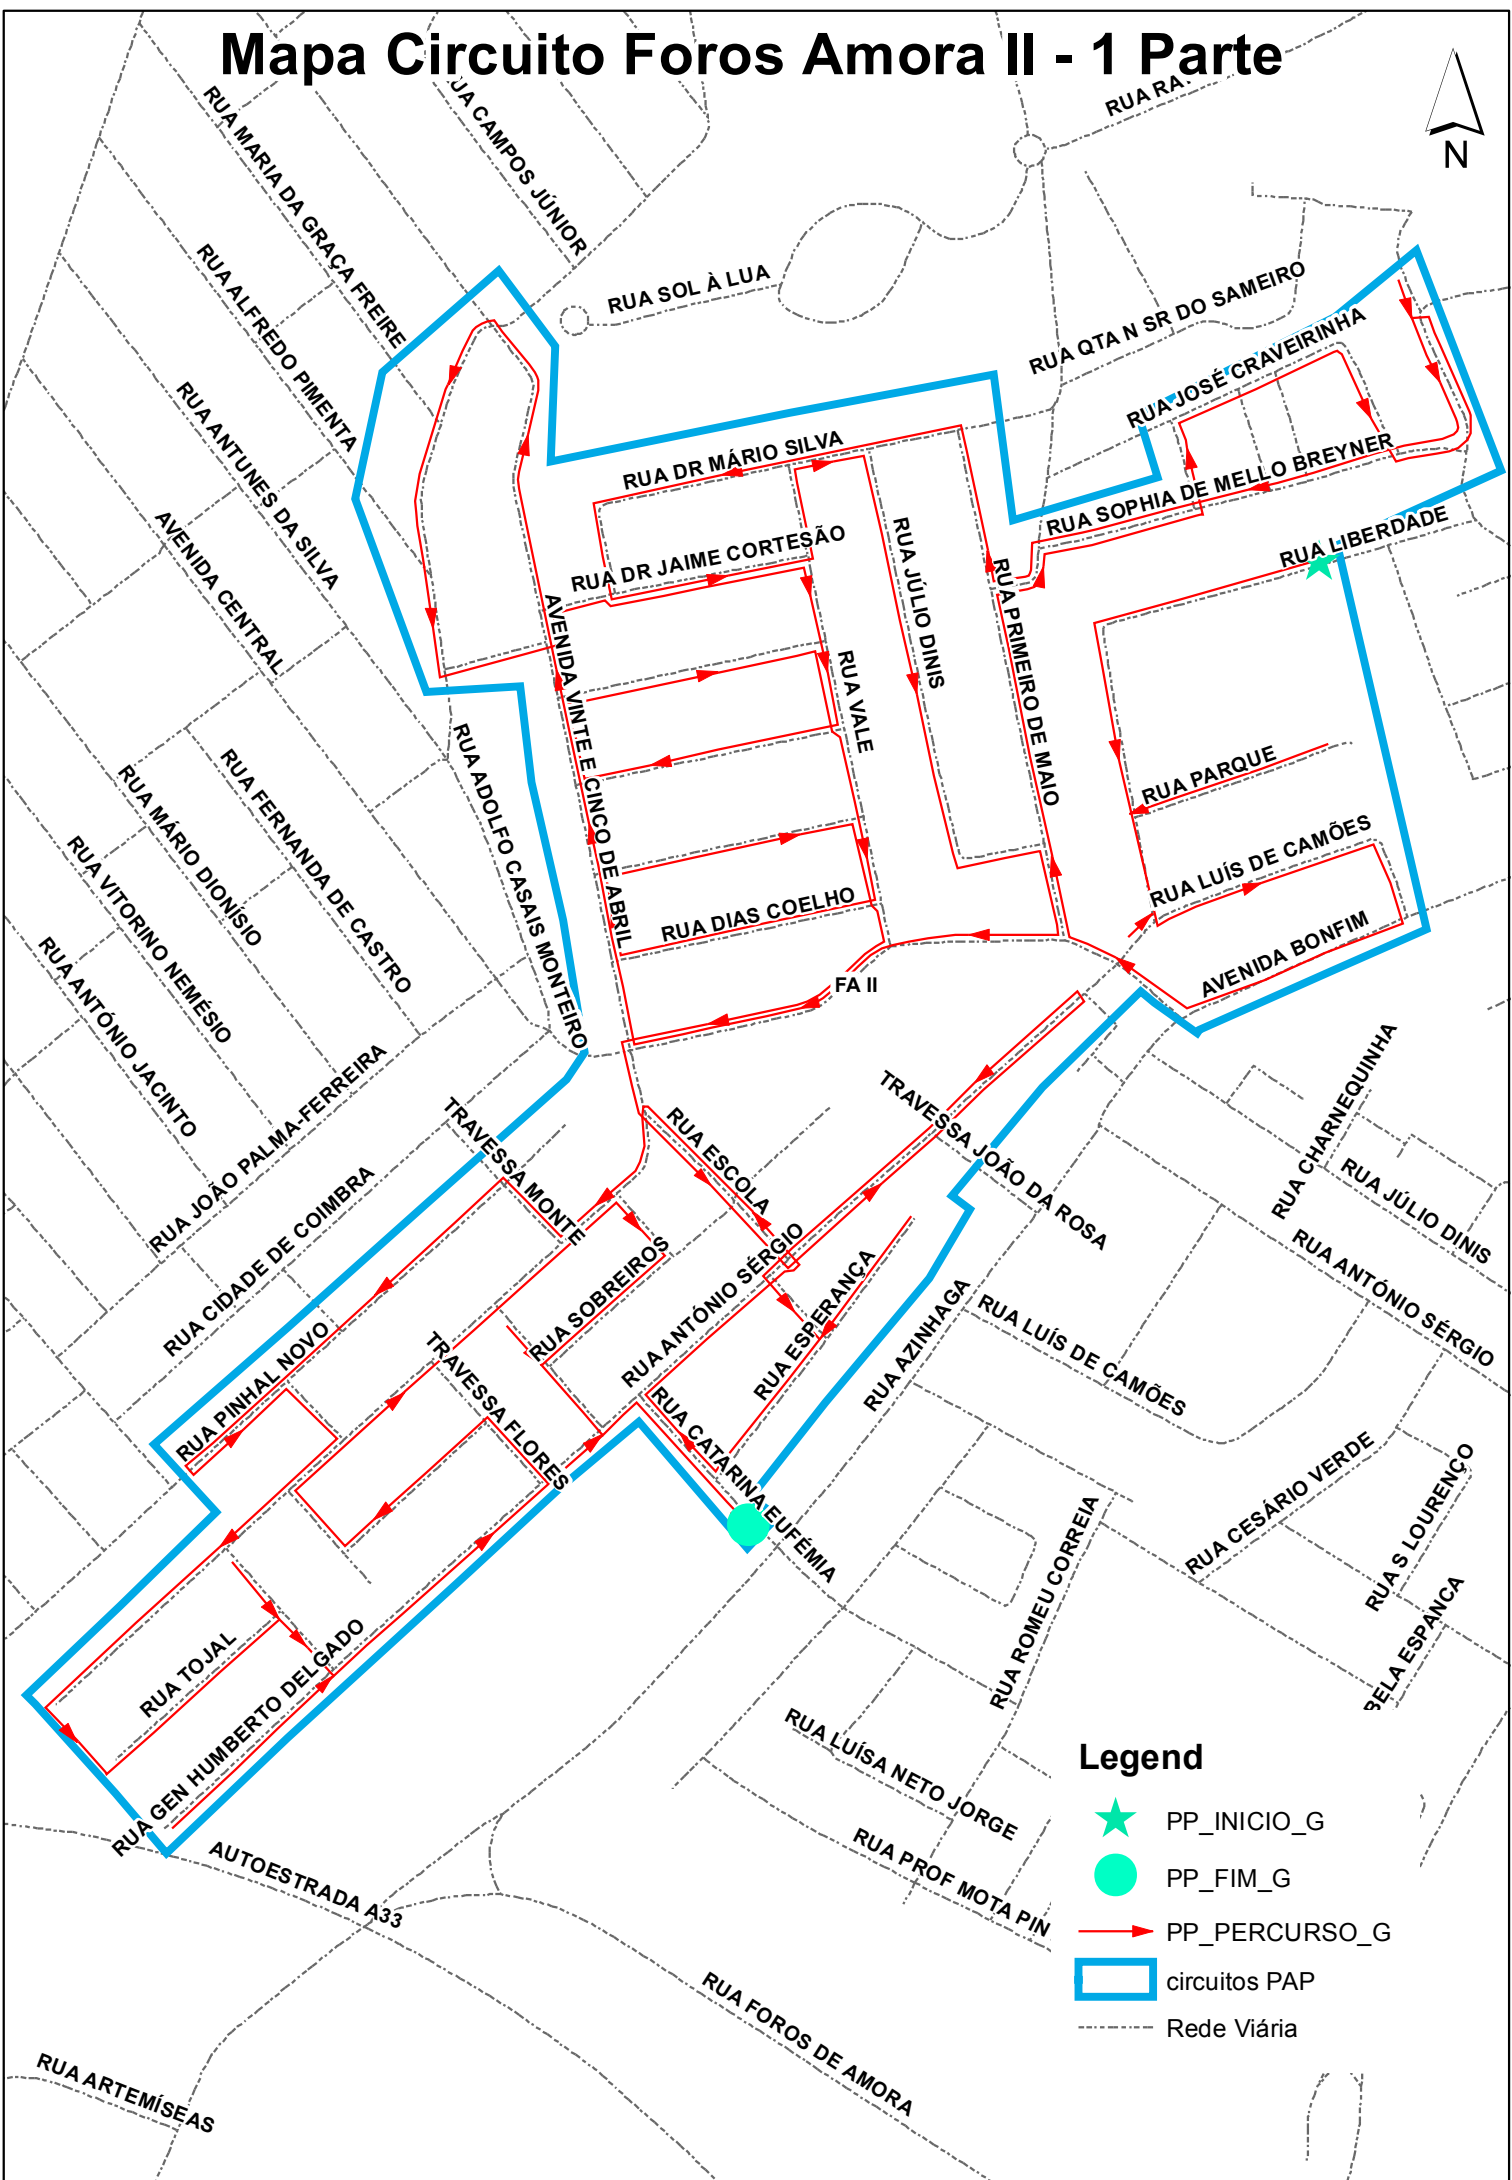

Mapa Circuito Foros Amora I (1ª Parte)

Legend

- PP_INICIO_G
- PP_FIM_G
- PP_PERCURSO_G
- circuitos PAP
- Rede Viária

Mapa Circuito Foros Amora II - 1 Parte

Legend

- ★ PP_INICIO_G
- PP_FIM_G
- PP_PERCURSO_G
- circuitos PAP
- - - Rede Viária

Mapa Circuito Foros Amora III - 1ª Parte

Legend

- ★ PP_INICIO_G
- PP_FIM_G
- PP_PERCURSO_G
- ▭ circuitos PAP
- - - Rede Viária

Mapa Circuito Inglêsinhas/Bela Vista/ Vale Carros/ Pé Leve Promenor da Qta Pé Leve

Legenda

- ★ PP_INICIO_G
- PP_FIM_G
- PP_PERCURSO_G
- Circuito
- Rede Viária

Mapa Circuito Inglesinhas/Bela Vista/Vale de Carros/Pé Leve Pormenor Hermética, Seixal

Legend

-  PP_INICIO_G
-  PP_FIM_G
-  PP_PERCURSO_G
-  circuitos PAP
-  Rede Viária

Mapa Circuito Foros Amora I - Vale da Loba e Qta Sto António

Legend

-  PP_INICIO_G
-  PP_FIM_G
-  PP_PERCURSO_G
-  circuitos PAP
-  Rede Viária