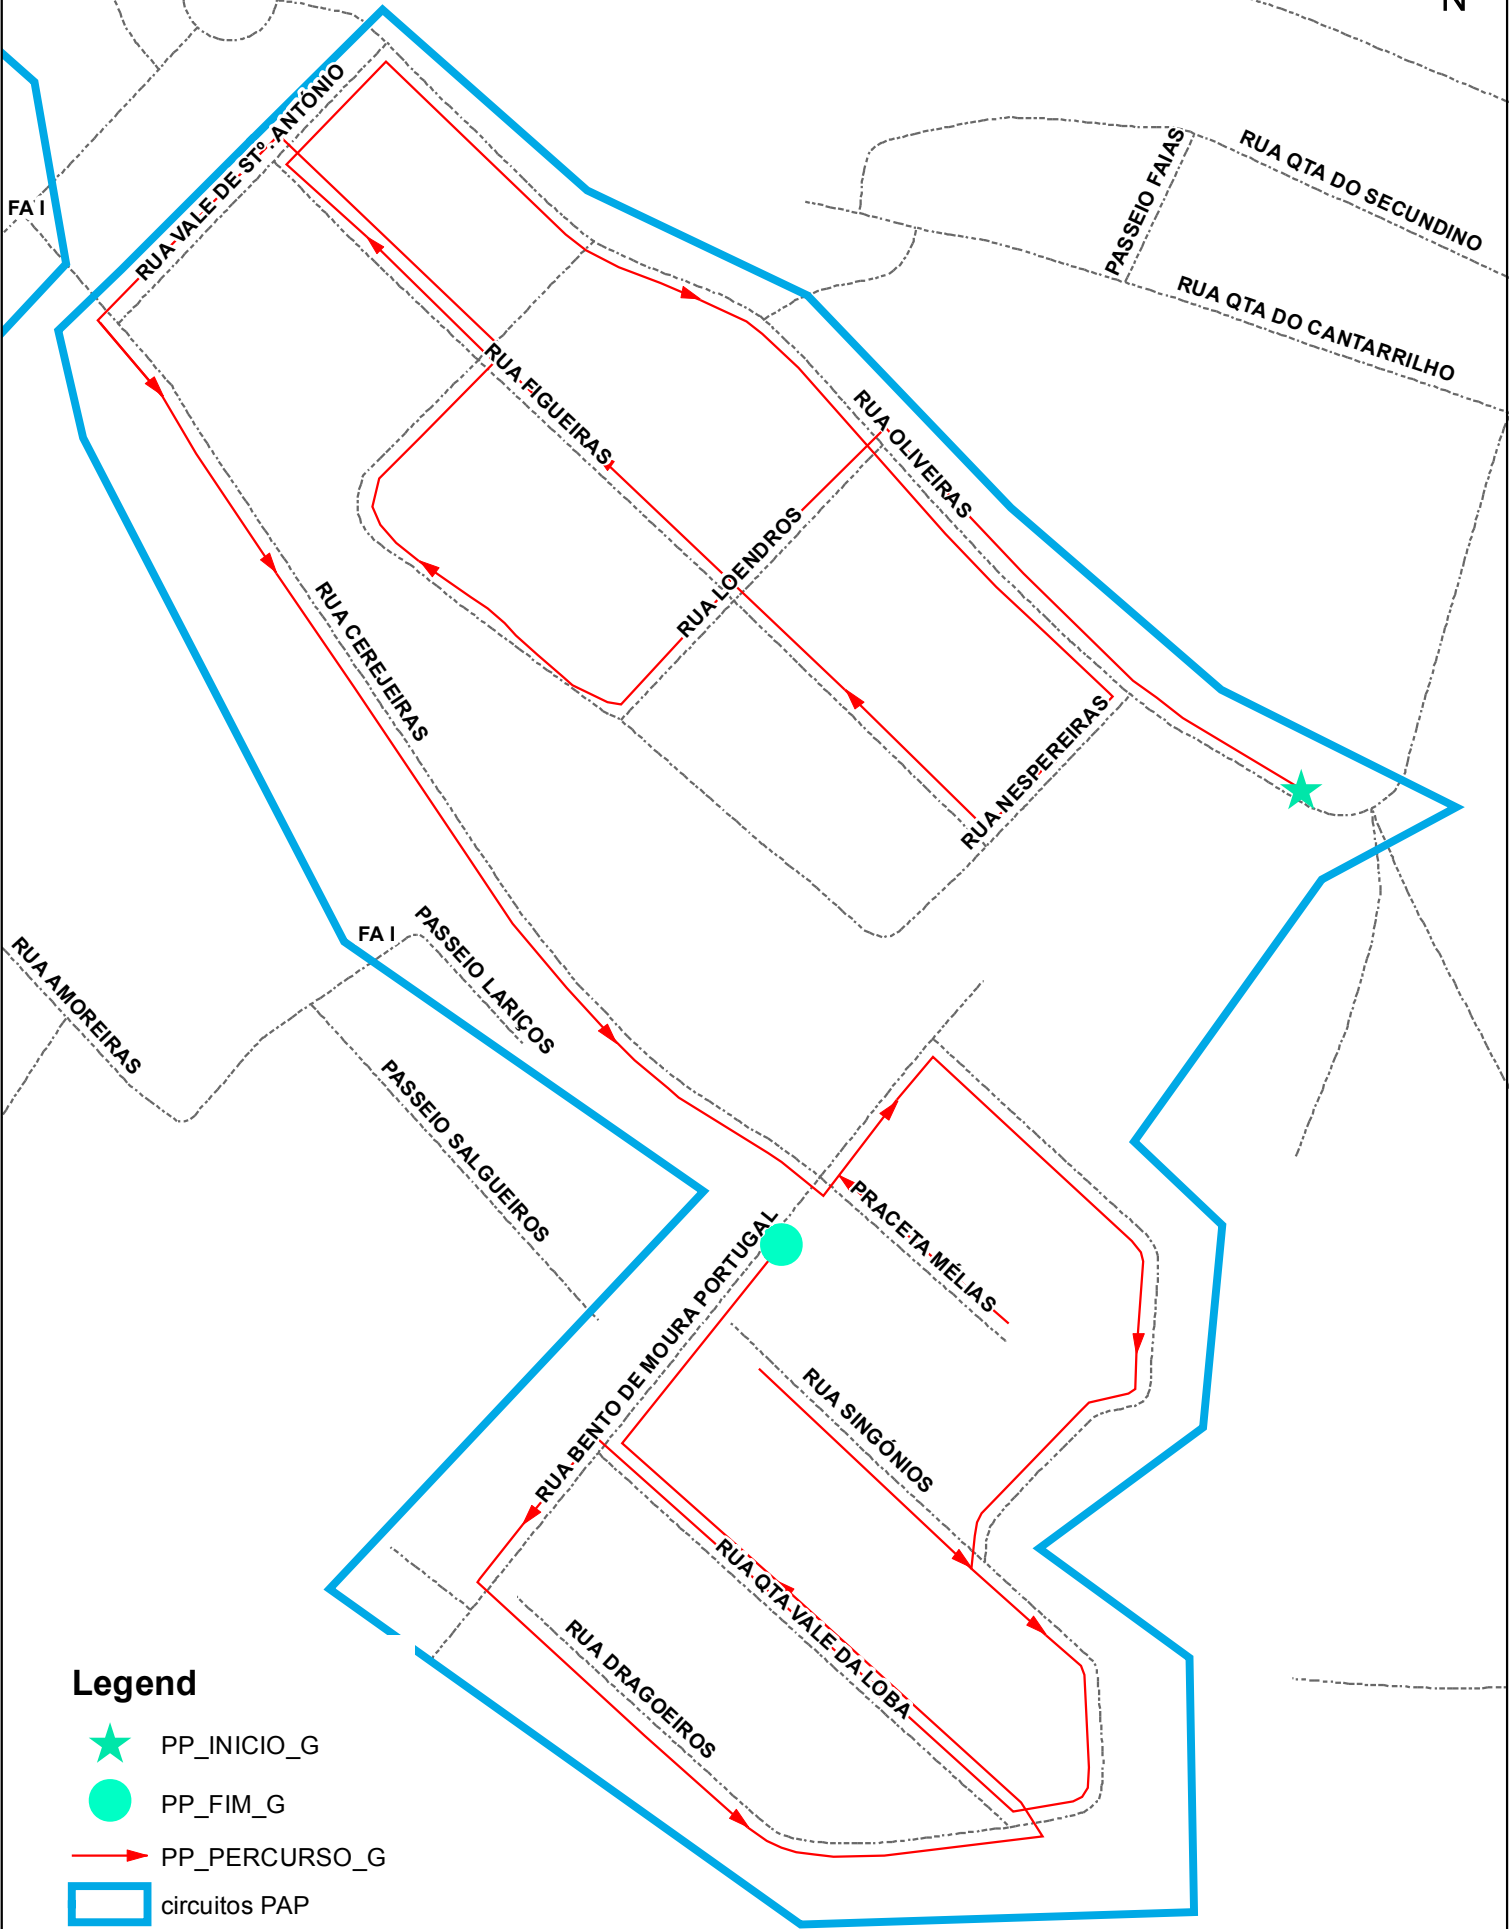

Mapa Circuito Foros Amora I (1ª Parte)

Legend

- PP_INICIO_G
- PP_FIM_G
- PP_PERCURSO_G
- circuitos PAP
- Rede Viária

Mapa Circuito Foros Amora II - 1 Parte

Legend

- ★ PP_INICIO_G
- PP_FIM_G
- PP_PERCURSO_G
- circuitos PAP
- - - Rede Viária

Mapa Circuito Inglesinhas/Bela Vista/ Vale Carros/ Pé Leve Promenor de Vale de Carros

Mapa Circuito Foros Amora III - Hermética Alves Redol

Legend

- ★ PP_INICIO_G
- PP_FIM_G
- PP_PERCURSO_G
- circuitos PAP
- Rede Viária

Mapa Circuito Pinhal Conde da Cunha

Legenda

- ★ PP_INICIO_G
- PP_FIM_G
- PP_PERCURSO_G
- Circuito
- Rede Viária

Mapa Circuito Foros Amora II - Quinta do Secundino

Legend

- ★ PP_INICIO_G
- PP_FIM_G
- PP_PERCURSO_G
- circuitos PAP
- - - Rede Viária

Mapa Circuito Foros Amora I - Vale da Loba e Qta Sto António

Legend

-  PP_INICIO_G
-  PP_FIM_G
-  PP_PERCURSO_G
-  circuitos PAP
-  Rede Viária