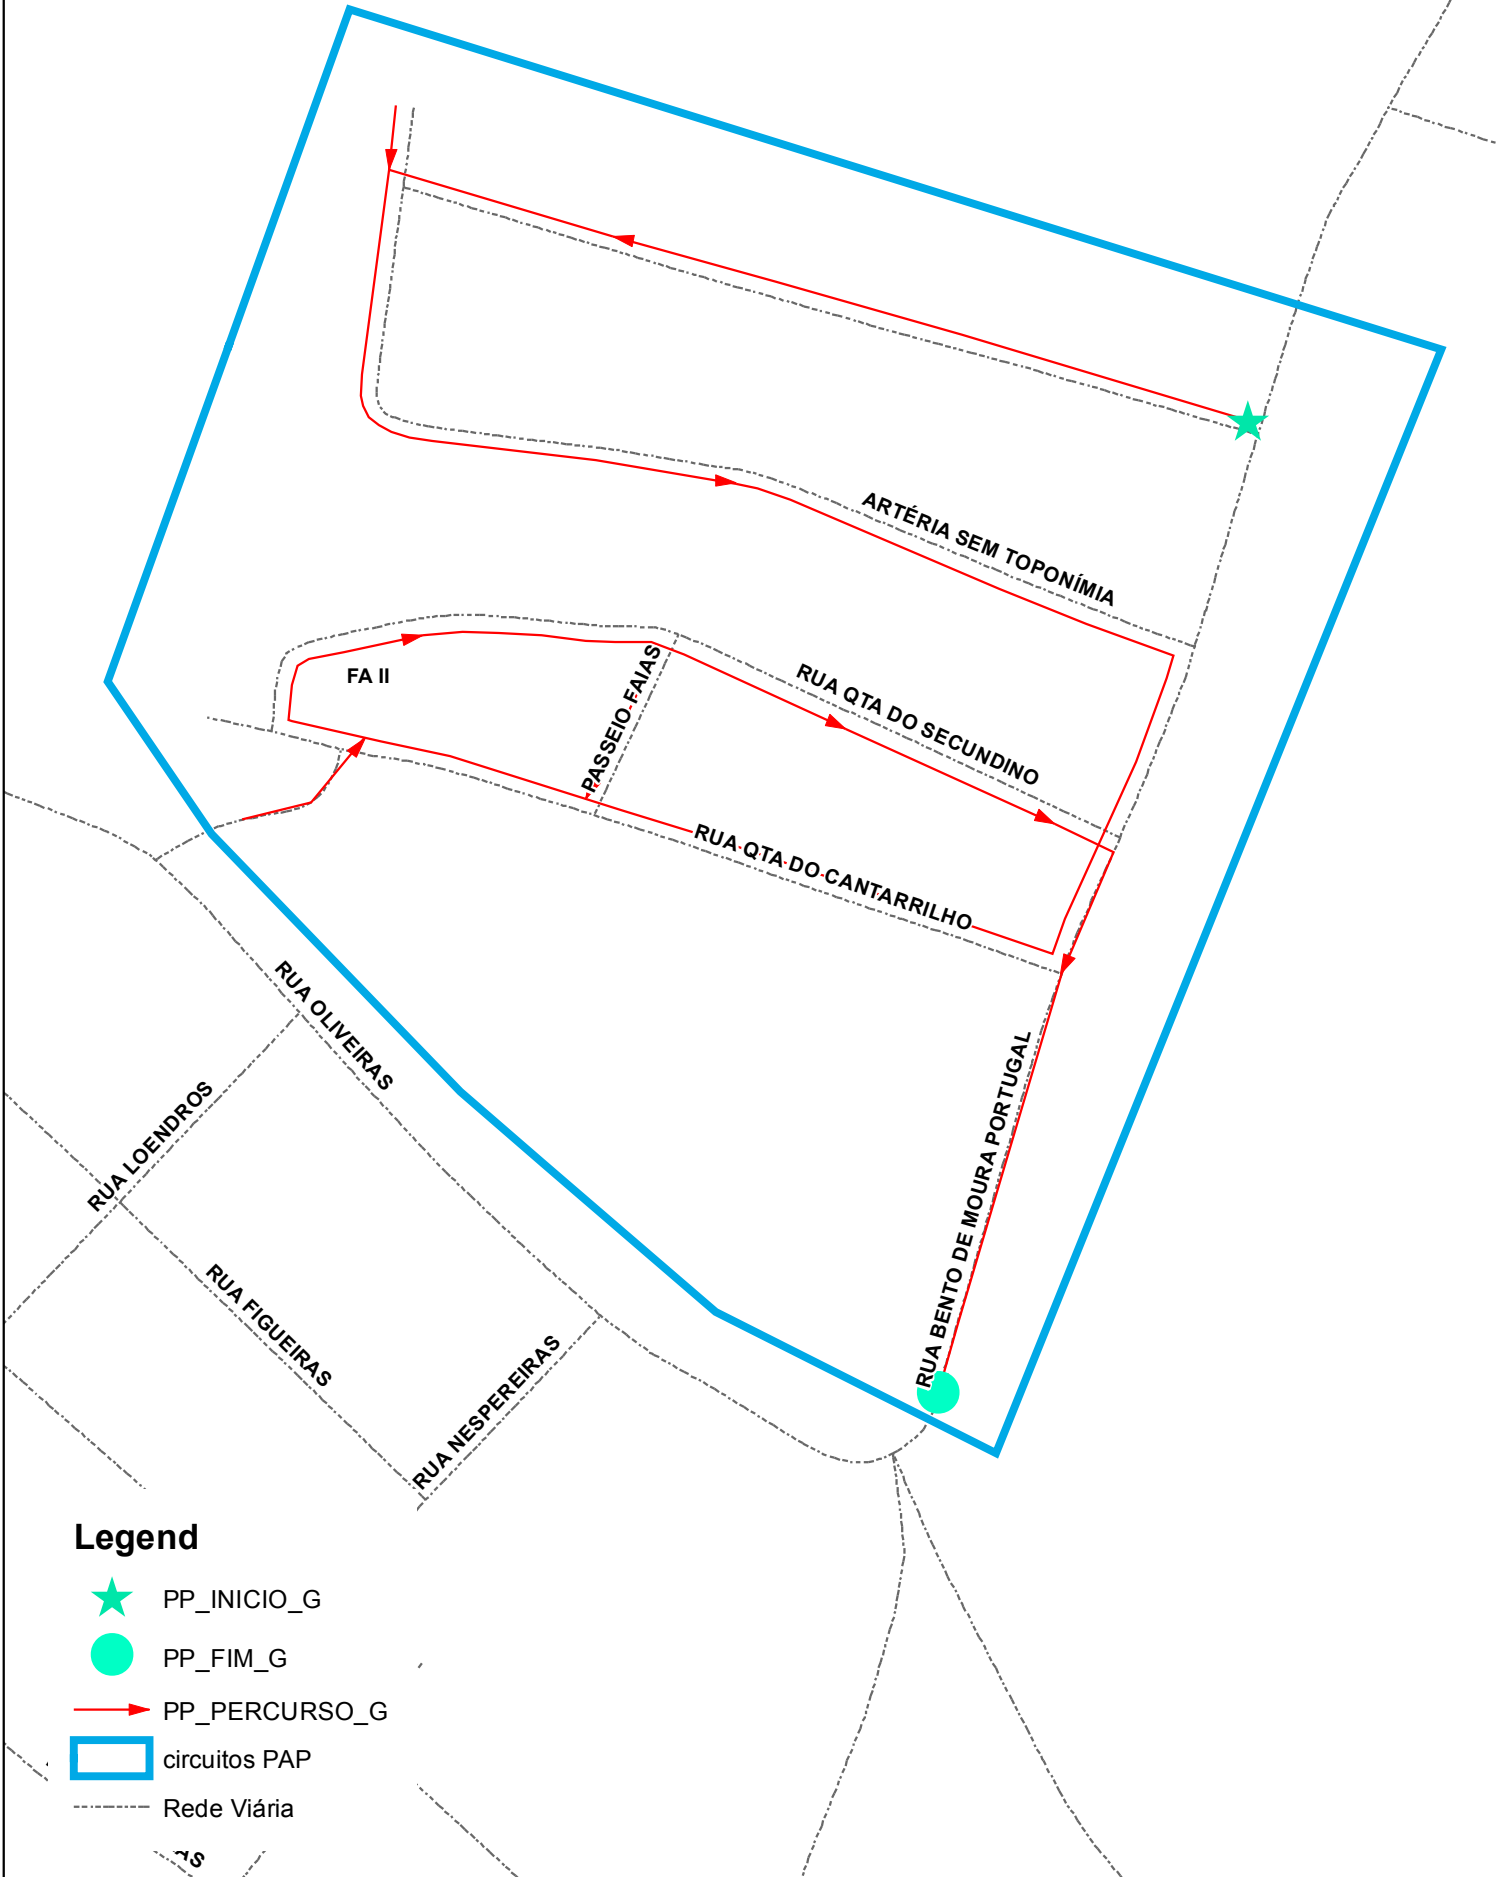

Mapa Circuito Foros Amora III - 1ª Parte

Legend

- ★ PP_INICIO_G
- PP_FIM_G
- PP_PERCURSO_G
- ▭ circuitos PAP
- - - Rede Viária

Mapa Circuito Inglêsinhas/Bela Vista/ Vale Carros/ Pé Leve Promenor da Qta Pé Leve

Mapa Circuito Inglesinhas/Bela Vista/ Vale Carros/ Pé Leve Promenor de Vale de Carros

Mapa Circuito Foros Amora III - Hermética Alves Redol

Legend

- ★ PP_INICIO_G
- PP_FIM_G
- PP_PERCURSO_G
- circuitos PAP
- Rede Viária

Mapa Circuito Pinhal Conde da Cunha

Legenda

- ★ PP_INICIO_G
- PP_FIM_G
- PP_PERCURSO_G
- Circuito
- Rede Viária

Mapa Circuito Foros Amora II - Quinta do Secundino

Legend

- ★ PP_INICIO_G
- PP_FIM_G
- PP_PERCURSO_G
- circuitos PAP
- - - Rede Viária

Mapa Circuito Foros Amora I - Vale da Loba e Qta Sto António

Legend

-  PP_INICIO_G
-  PP_FIM_G
-  PP_PERCURSO_G
-  circuitos PAP
-  Rede Viária