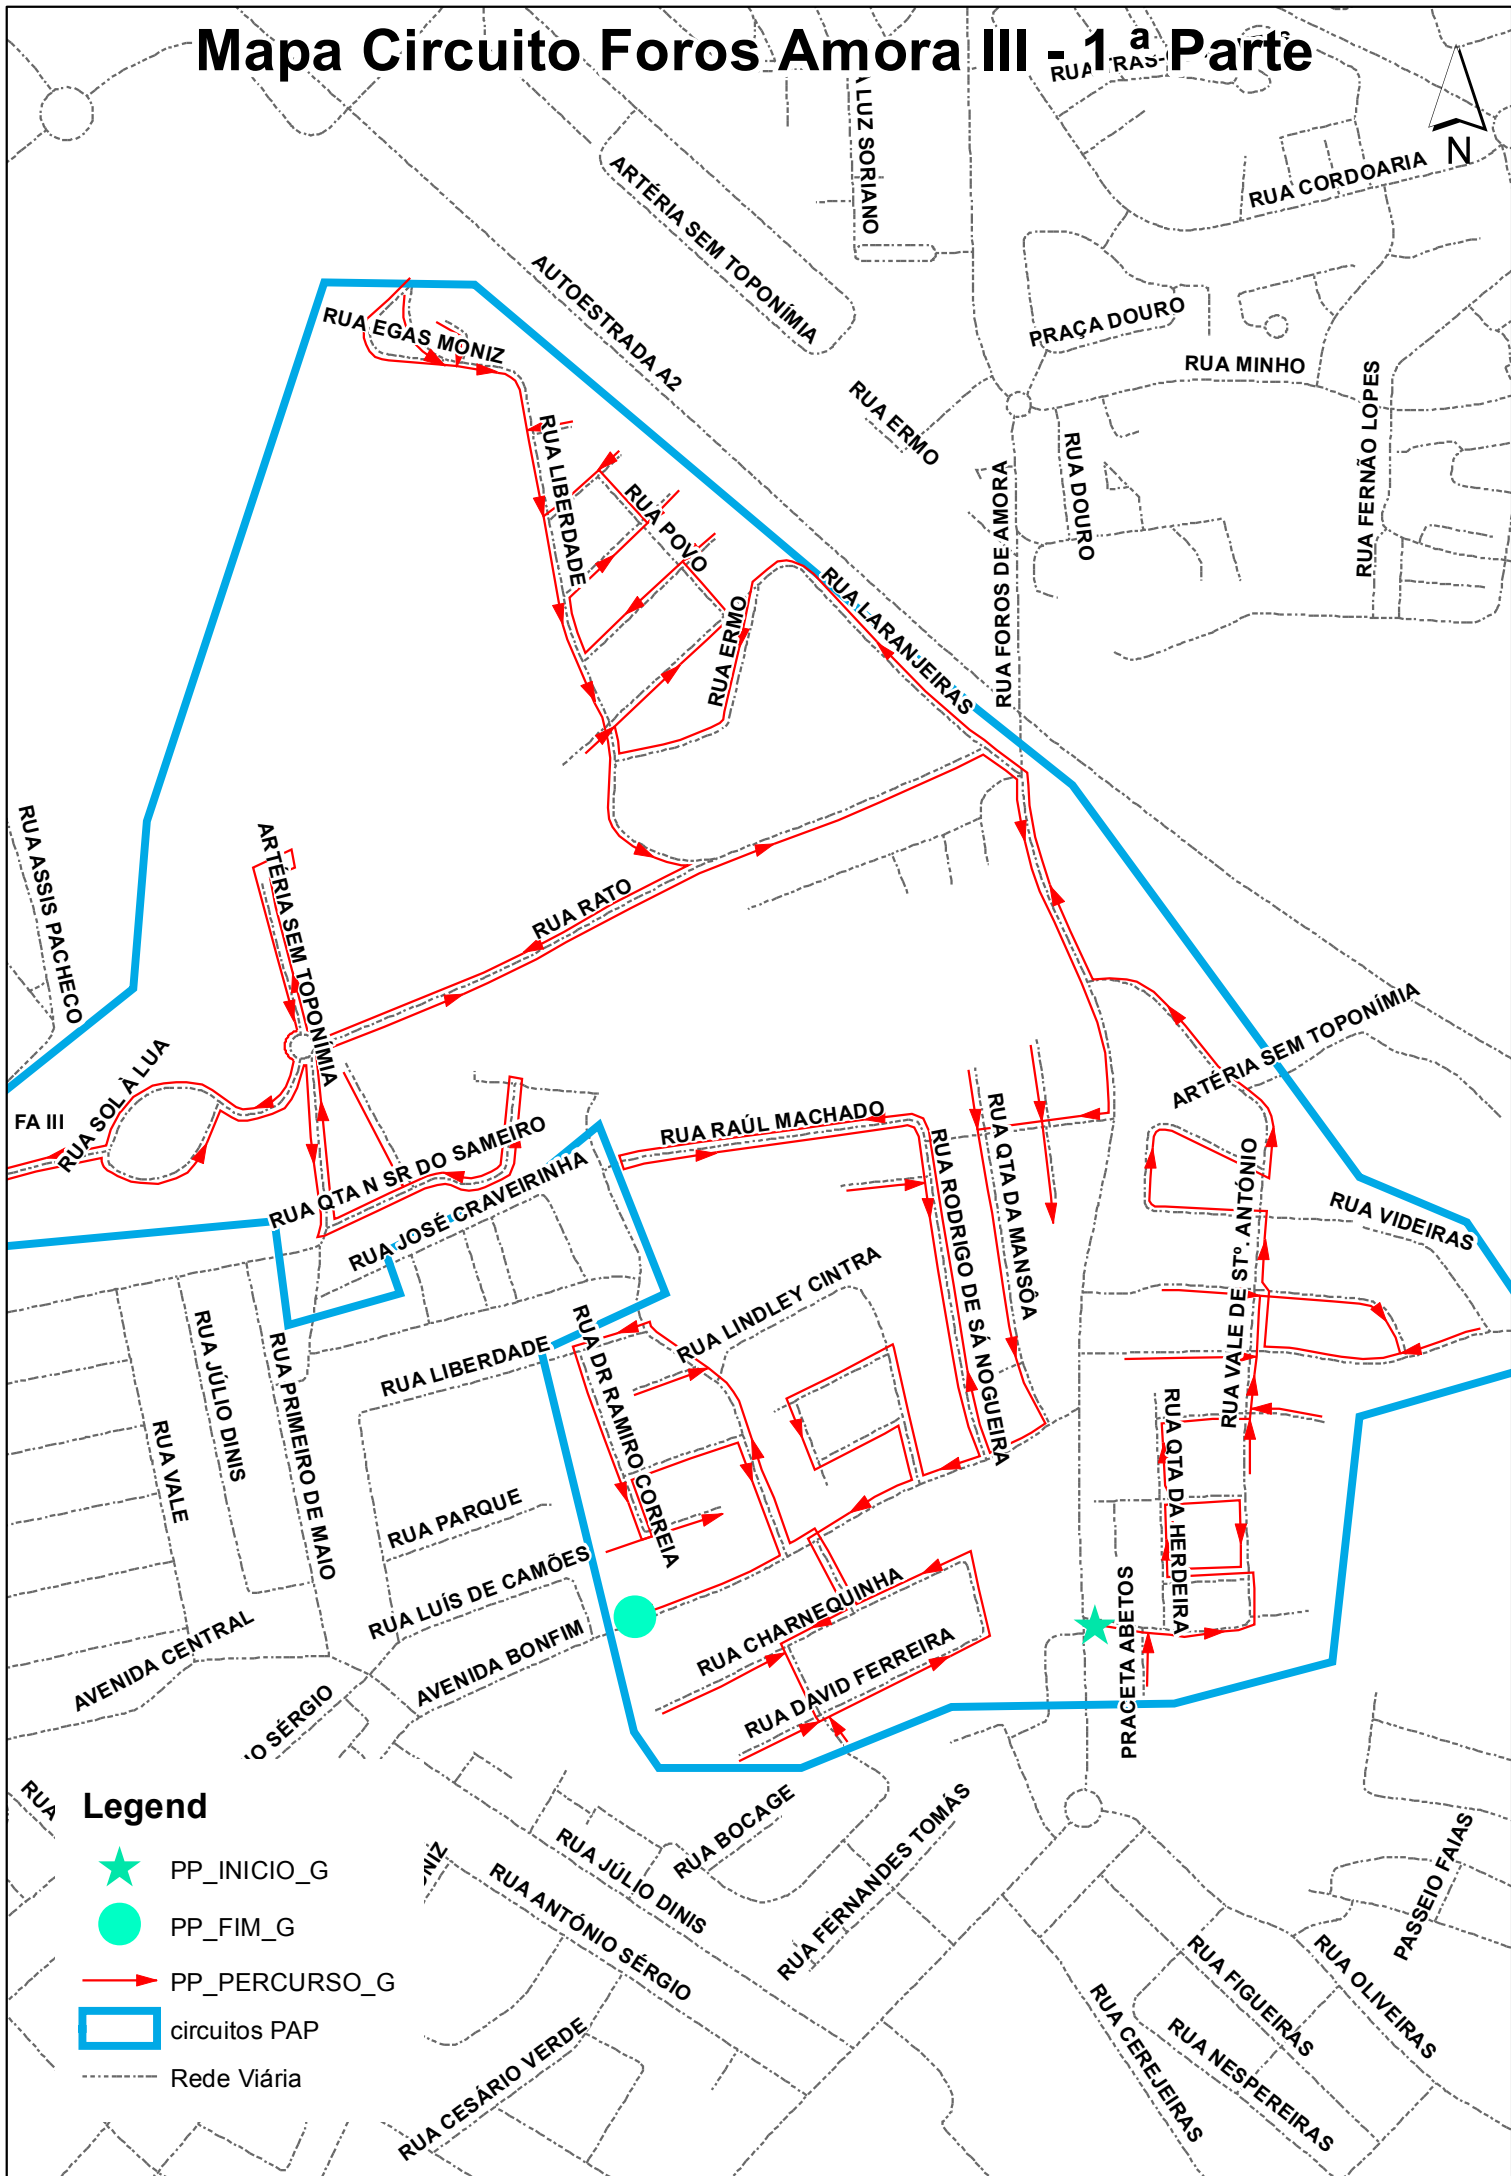

Mapa Circuito Foros Amora I (1ª Parte)

Legend

- PP_INICIO_G
- PP_FIM_G
- PP_PERCURSO_G
- circuitos PAP
- Rede Viária

Mapa Circuito Foros Amora II - 1 Parte

Legend

- ★ PP_INICIO_G
- PP_FIM_G
- PP_PERCURSO_G
- circuitos PAP
- - - Rede Viária

Mapa Circuito Foros Amora III - 1ª Parte

Legend

- ★ PP_INICIO_G
- PP_FIM_G
- PP_PERCURSO_G
- ▭ circuitos PAP
- - - Rede Viária

Mapa Circuito Inglêsinhas/Bela Vista/ Vale Carros/ Pé Leve Promenor da Qta Pé Leve

Mapa Circuito Pinhal Conde da Cunha

Legenda

- ★ PP_INICIO_G
- PP_FIM_G
- PP_PERCURSO_G
- Circuito
- Rede Viária

Mapa Circuito Foros Amora II - Quinta do Secundino

Legend

- ★ PP_INICIO_G
- PP_FIM_G
- PP_PERCURSO_G
- circuitos PAP
- - - Rede Viária

Mapa Circuito Foros Amora I - Vale da Loba e Qta Sto António

Legend

-  PP_INICIO_G
-  PP_FIM_G
-  PP_PERCURSO_G
-  circuitos PAP
-  Rede Viária