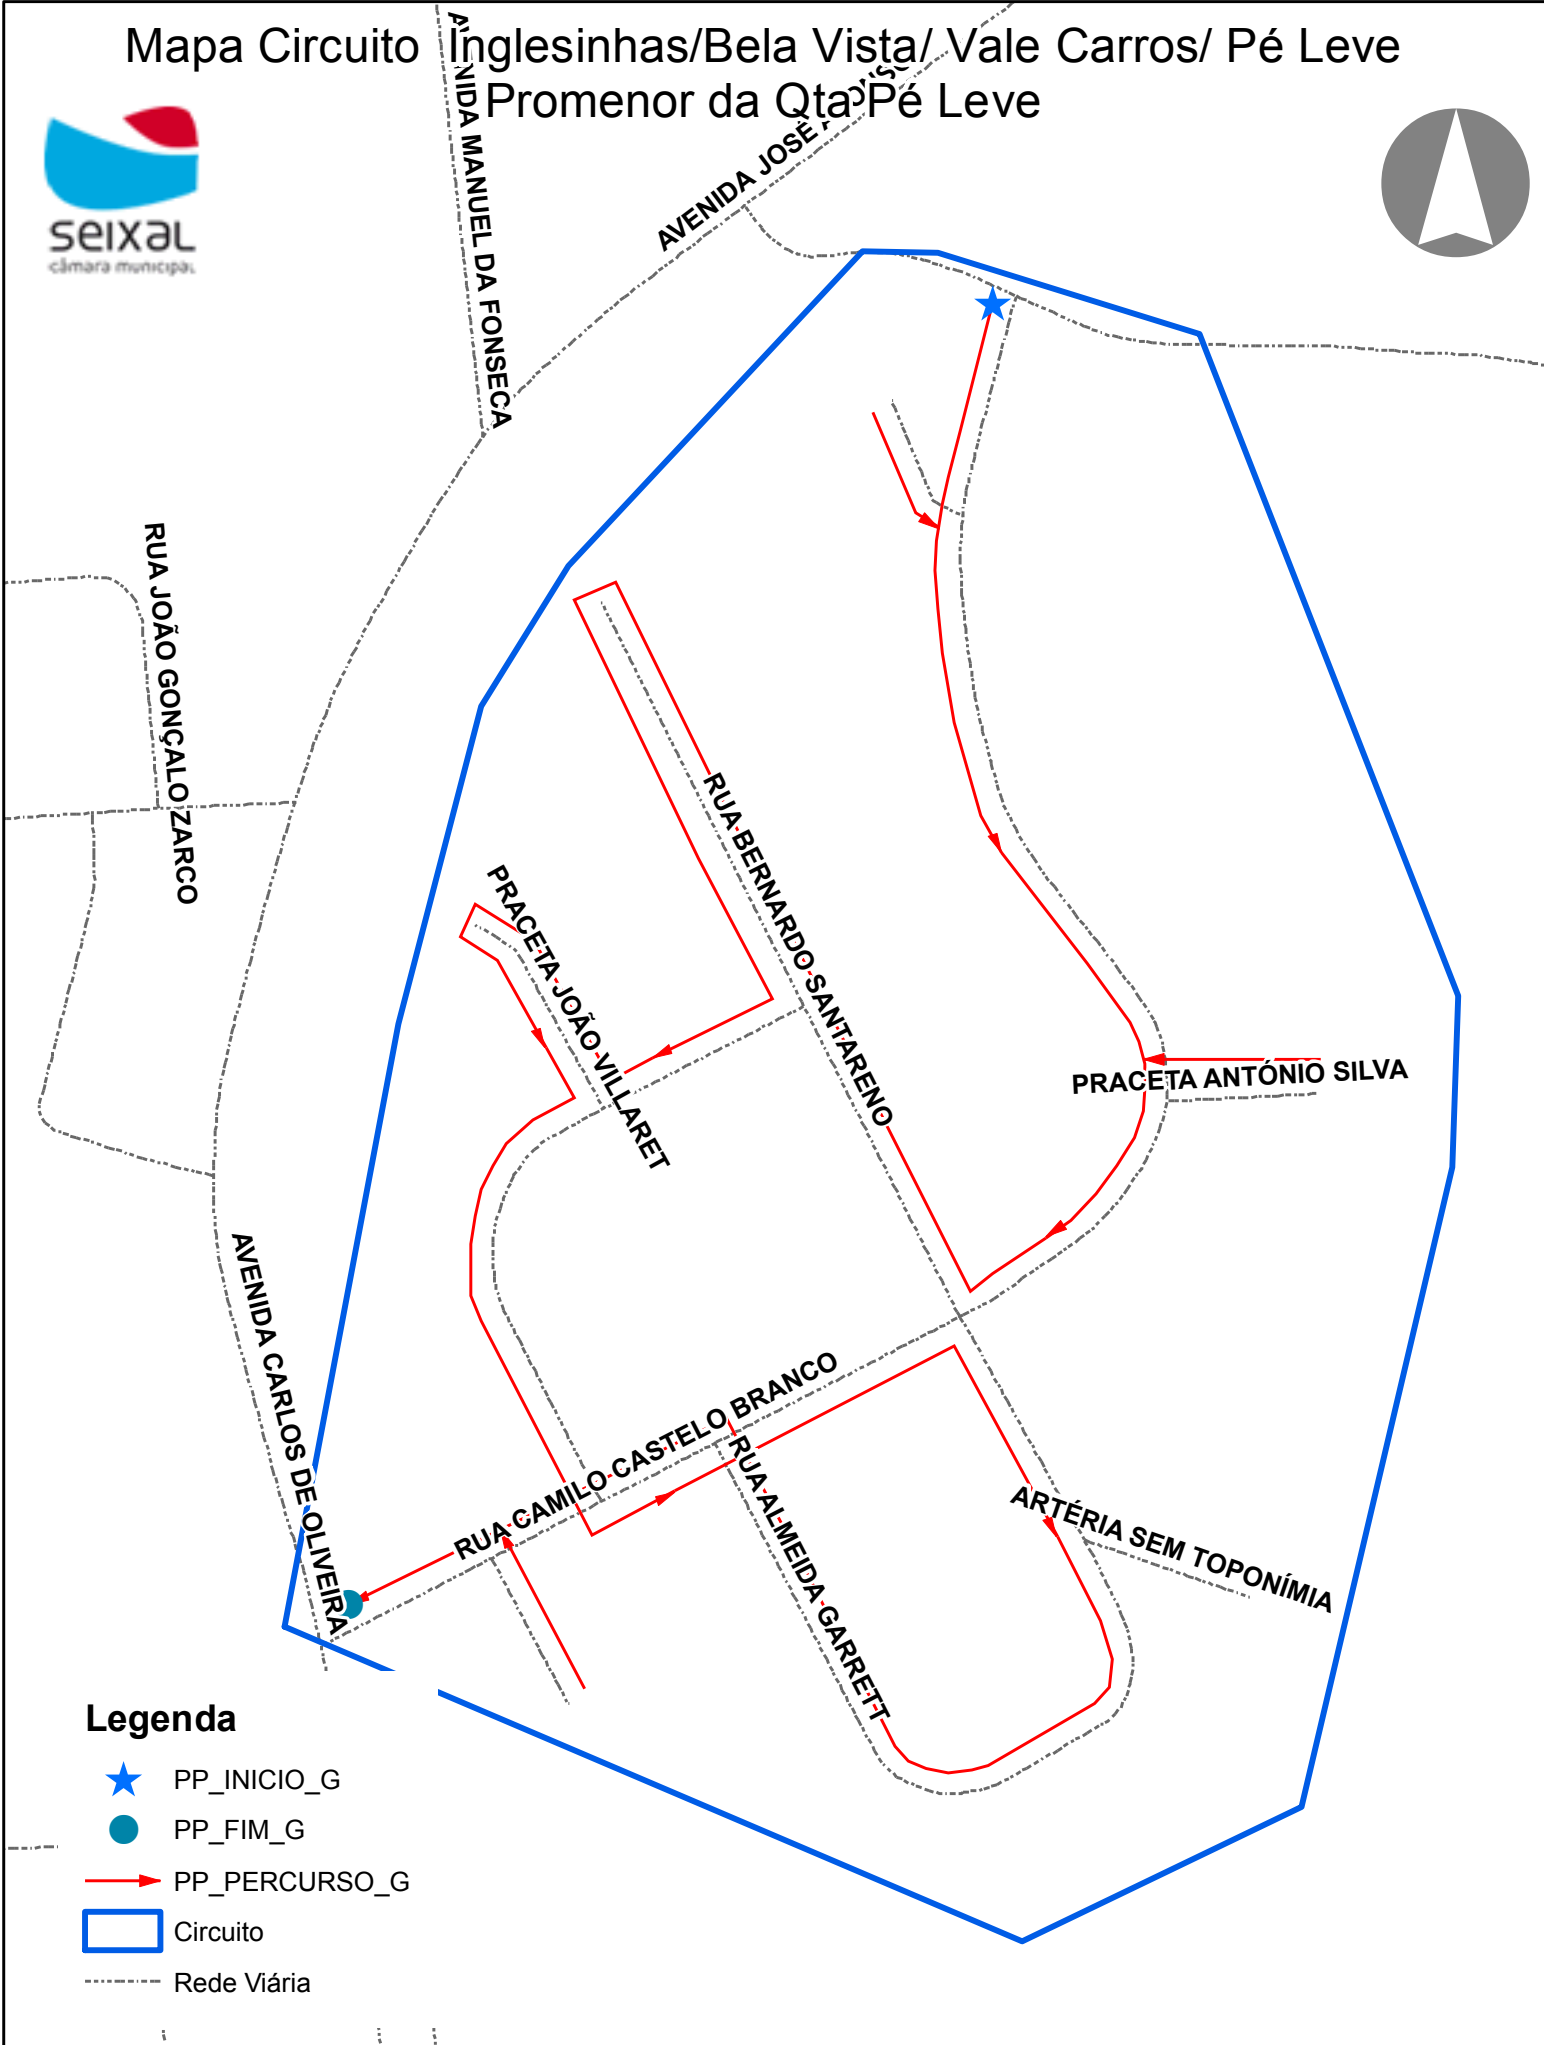

Mapa Circuito Foros Amora I (1ª Parte)

Legend

- PP_INICIO_G
- PP_FIM_G
- PP_PERCURSO_G
- circuitos PAP
- Rede Viária

Mapa Circuito Foros Amora II - 1 Parte

Legend

- ★ PP_INICIO_G
- PP_FIM_G
- PP_PERCURSO_G
- circuitos PAP
- - - Rede Viária

Mapa Circuito Foros Amora III - 1ª Parte

Legend

- ★ PP_INICIO_G
- PP_FIM_G
- PP_PERCURSO_G
- ▭ circuitos PAP
- - - Rede Viária

Mapa Circuito Inglêsinhas/Bela Vista/ Vale Carros/ Pé Leve Promenor da Qta Pé Leve

Legenda

- ★ PP_INICIO_G
- PP_FIM_G
- PP_PERCURSO_G
- Circuito
- Rede Viária

Mapa Circuito Inglesinhas/Bela Vista/Vale de Carros/Pé Leve Pormenor Hermética, Seixal

Legend

-  PP_INICIO_G
-  PP_FIM_G
-  PP_PERCURSO_G
-  circuitos PAP
-  Rede Viária

Mapa Circuito Foros Amora I - Vale da Loba e Qta Sto António

Legend

-  PP_INICIO_G
-  PP_FIM_G
-  PP_PERCURSO_G
-  circuitos PAP
-  Rede Viária